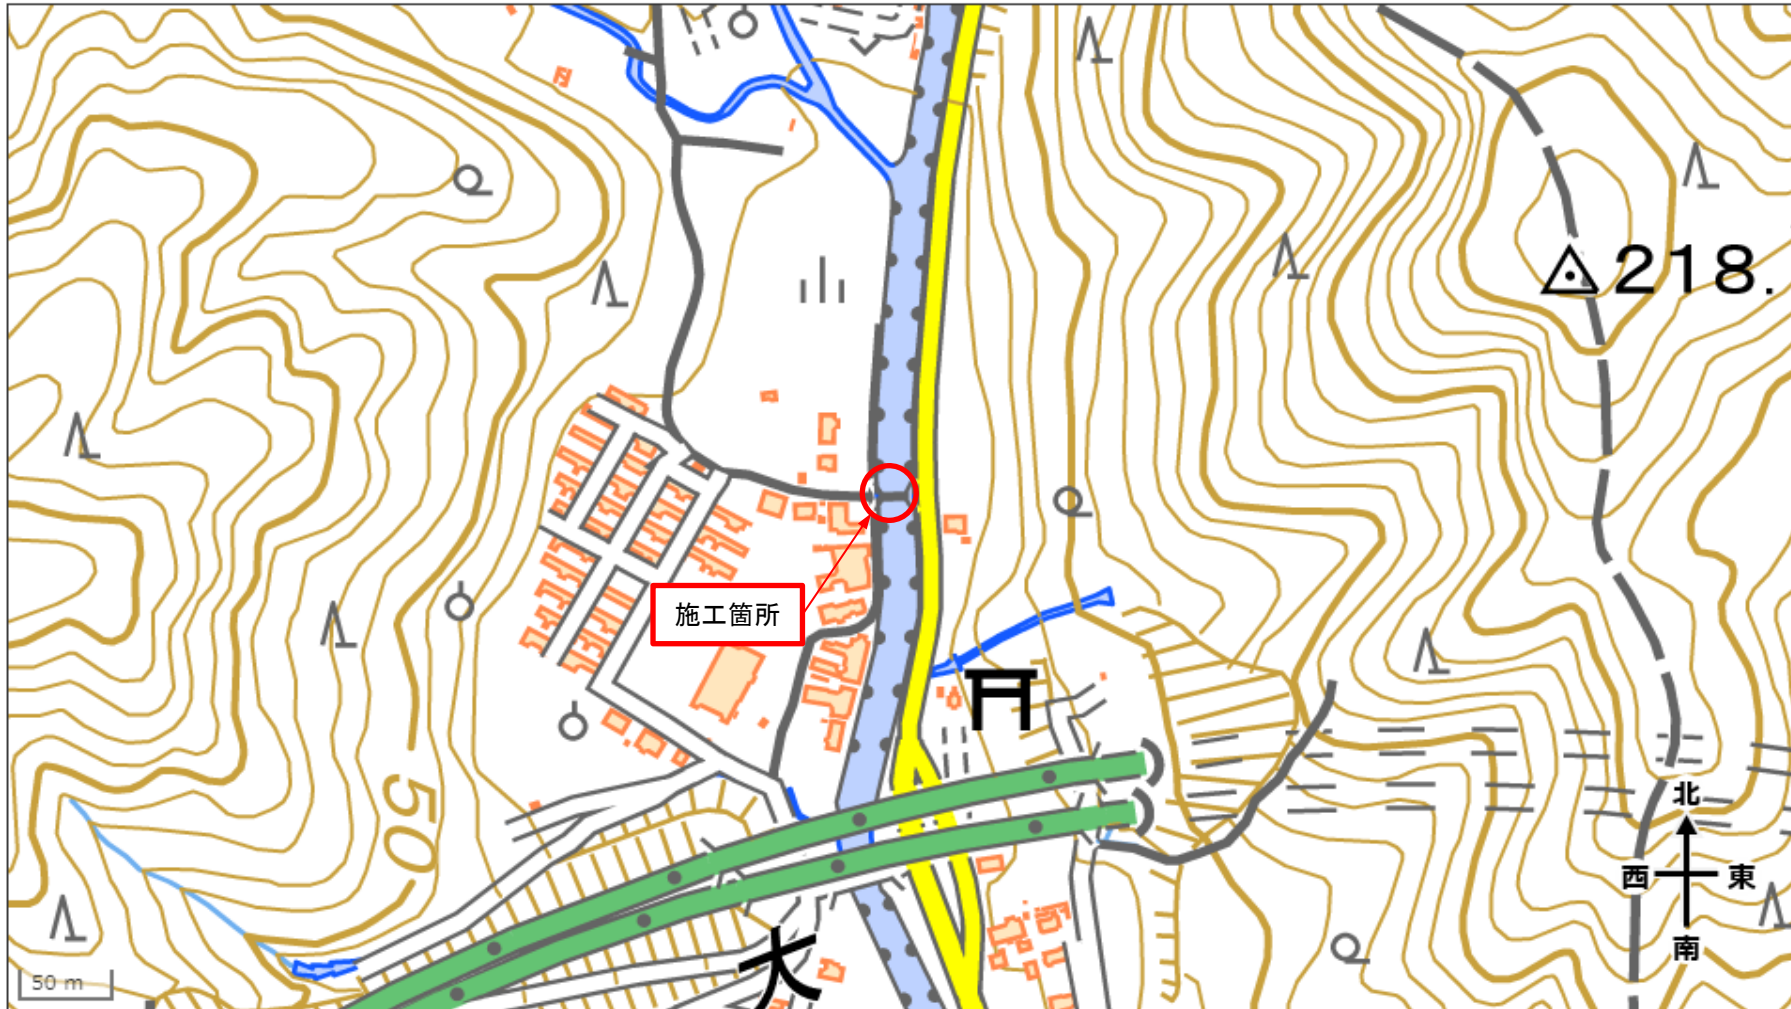

工事位置図

工事名：梶原北橋橋梁補修工事

この地図は、電子地形図(国土地理院)を加工し、作成したものです。