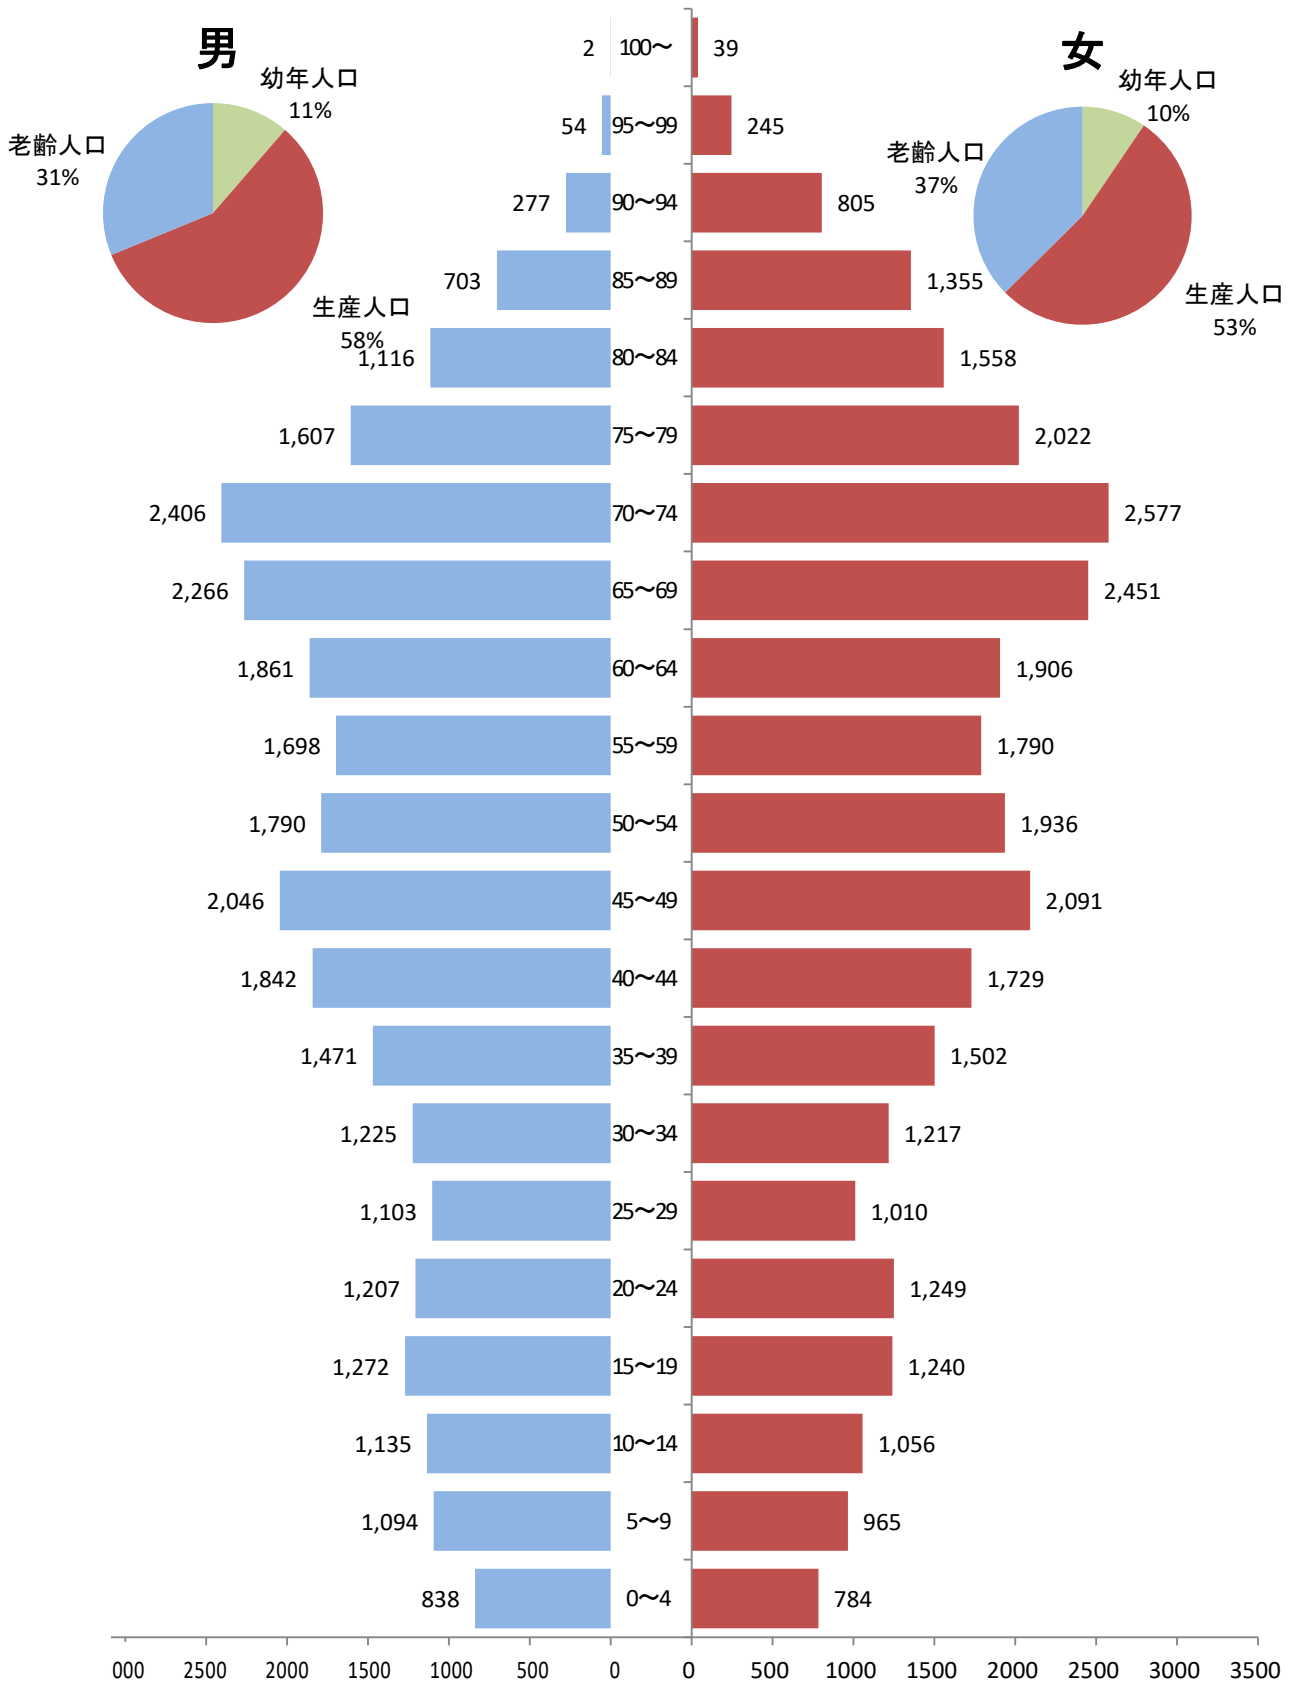

140 年齢別人口数

(単位:人)

R2.3.31現在