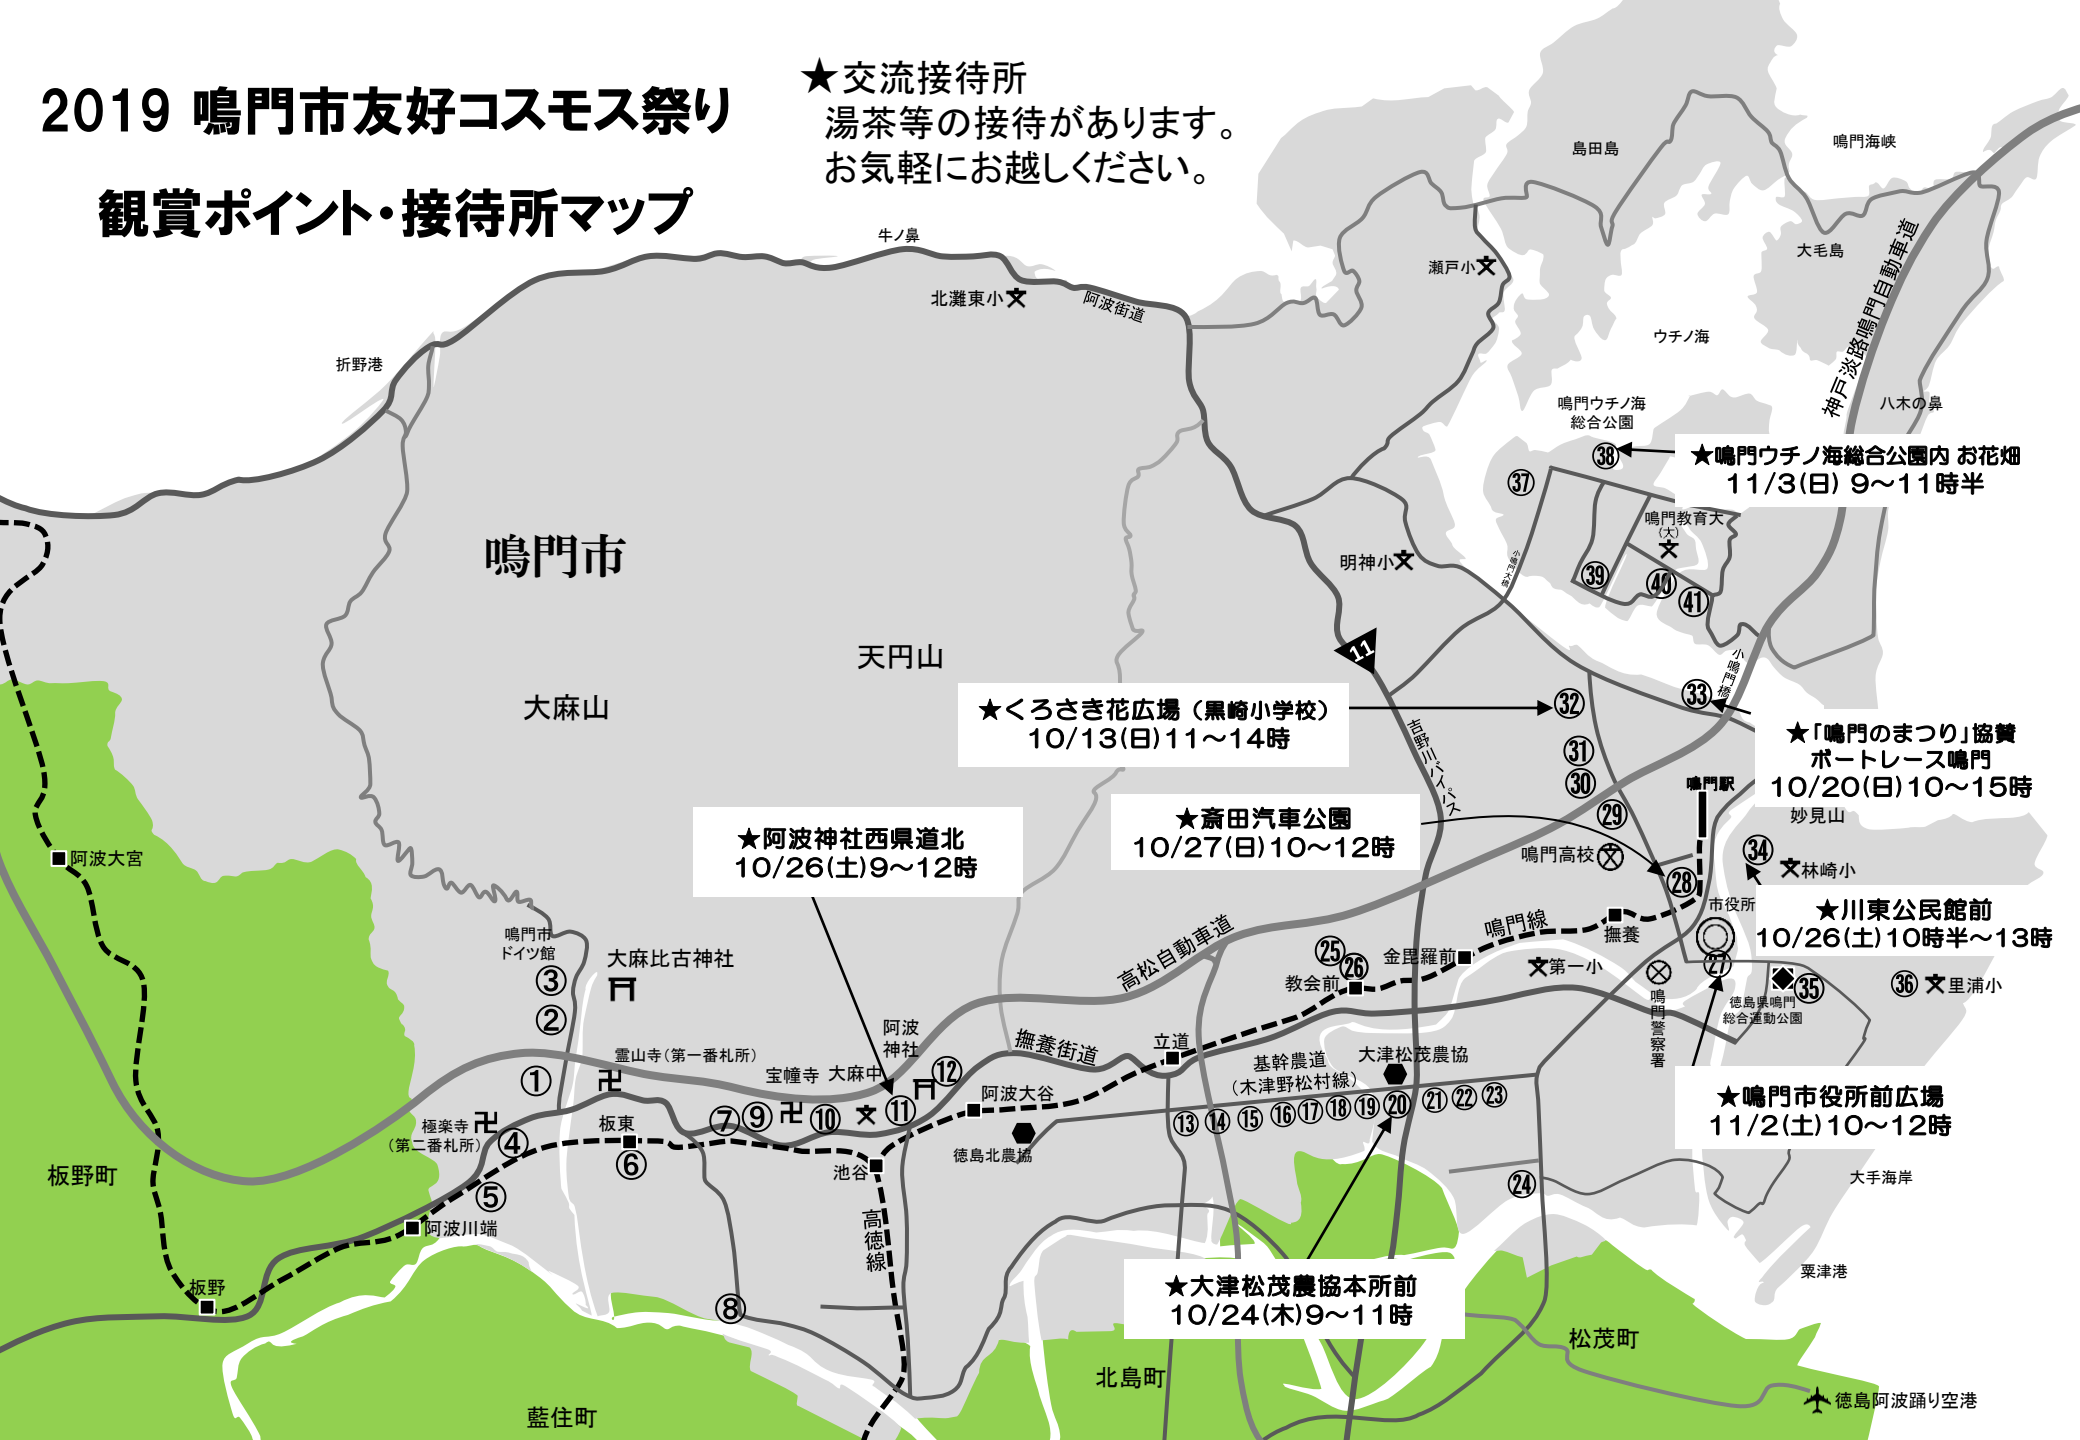

2019 鳴門市友好コスモス祭り

観賞ポイント・接待所マップ

★交流接待所
湯茶等の接待があります。
お気軽にお越しください。

★鳴門ウチノ海総合公園内 お花畑
11/3(日) 9~11時半

★くろさき花広場(黒崎小学校)
10/13(日) 11~14時

★阿波神社西県道北
10/26(土) 9~12時

★斎田汽車公園
10/27(日) 10~12時

★「鳴門のまつり」協賛
ポートルース鳴門
10/20(日) 10~15時
妙見山

★川東公民館前
10/26(土) 10時半~13時

★鳴門市役所前広場
11/2(土) 10~12時

★大津松茂農協本所前
10/24(木) 9~11時

徳島阿波踊り空港