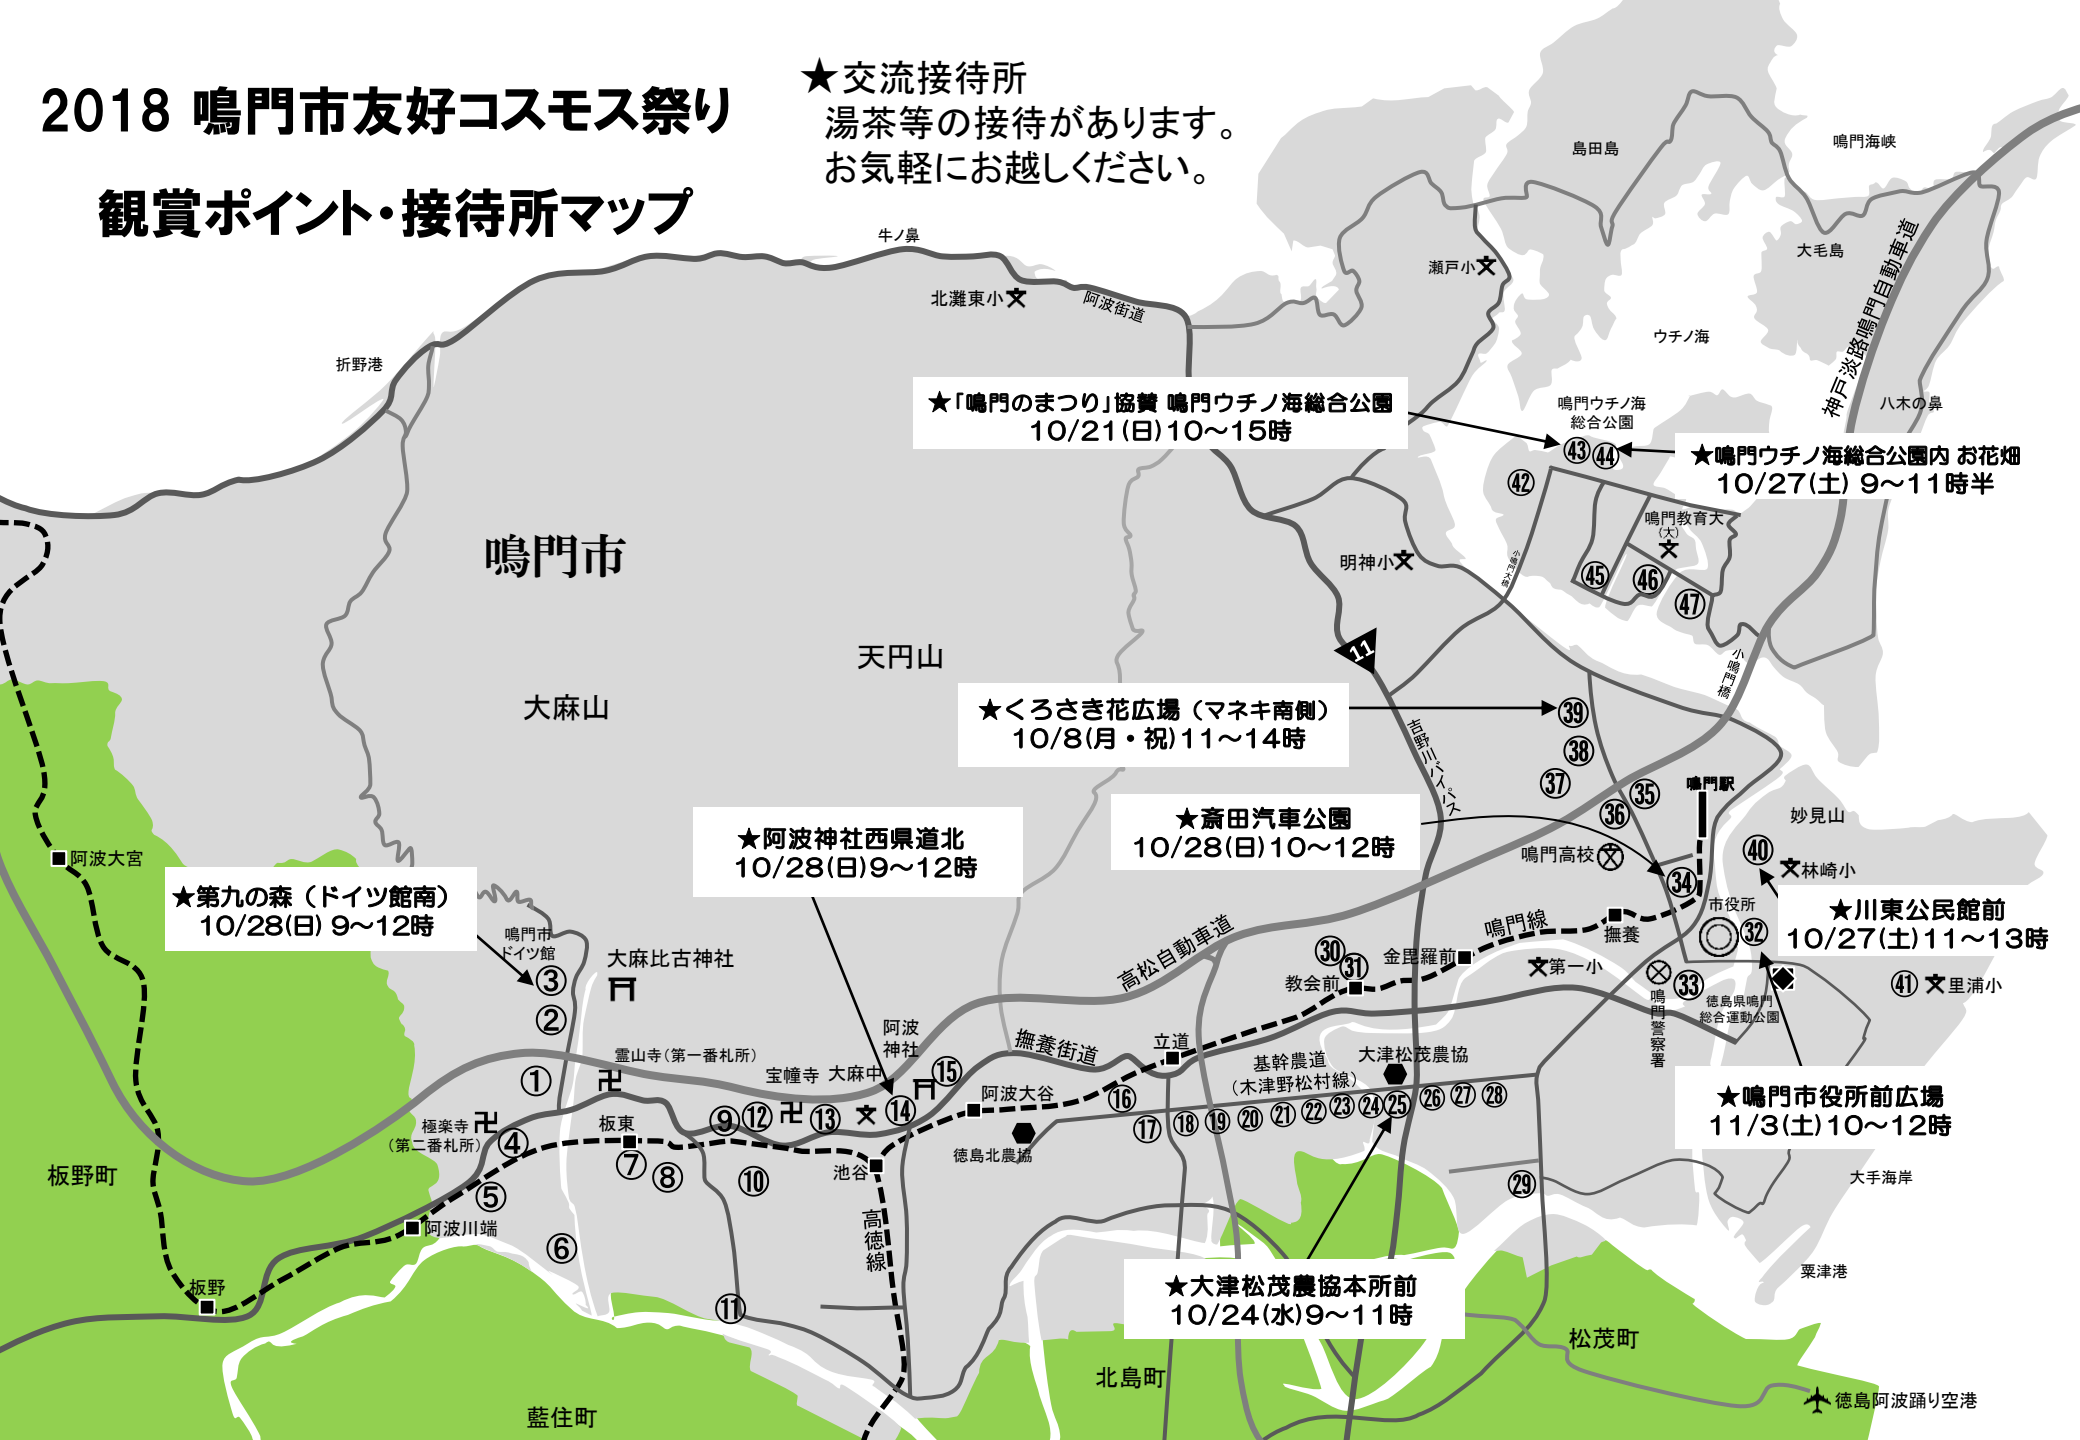

2018 鳴門市友好コスモス祭り

観賞ポイント・接待所マップ

★交流接待所
湯茶等の接待があります。
お気軽にお越しください。

★「鳴門のまつり」協賛 鳴門ウチノ海総合公園
10/21(日) 10~15時

★鳴門ウチノ海総合公園内 お花畑
10/27(土) 9~11時半

★くろさき花広場 (マネキ南側)
10/8(月・祝) 11~14時

★斎田汽車公園
10/28(日) 10~12時

★阿波神社西県道北
10/28(日) 9~12時

★第九の森 (ドイツ館南)
10/28(日) 9~12時

★川東公民館前
10/27(土) 11~13時

★鳴門市役所前広場
11/3(土) 10~12時

★大津松茂農協本所前
10/24(水) 9~11時