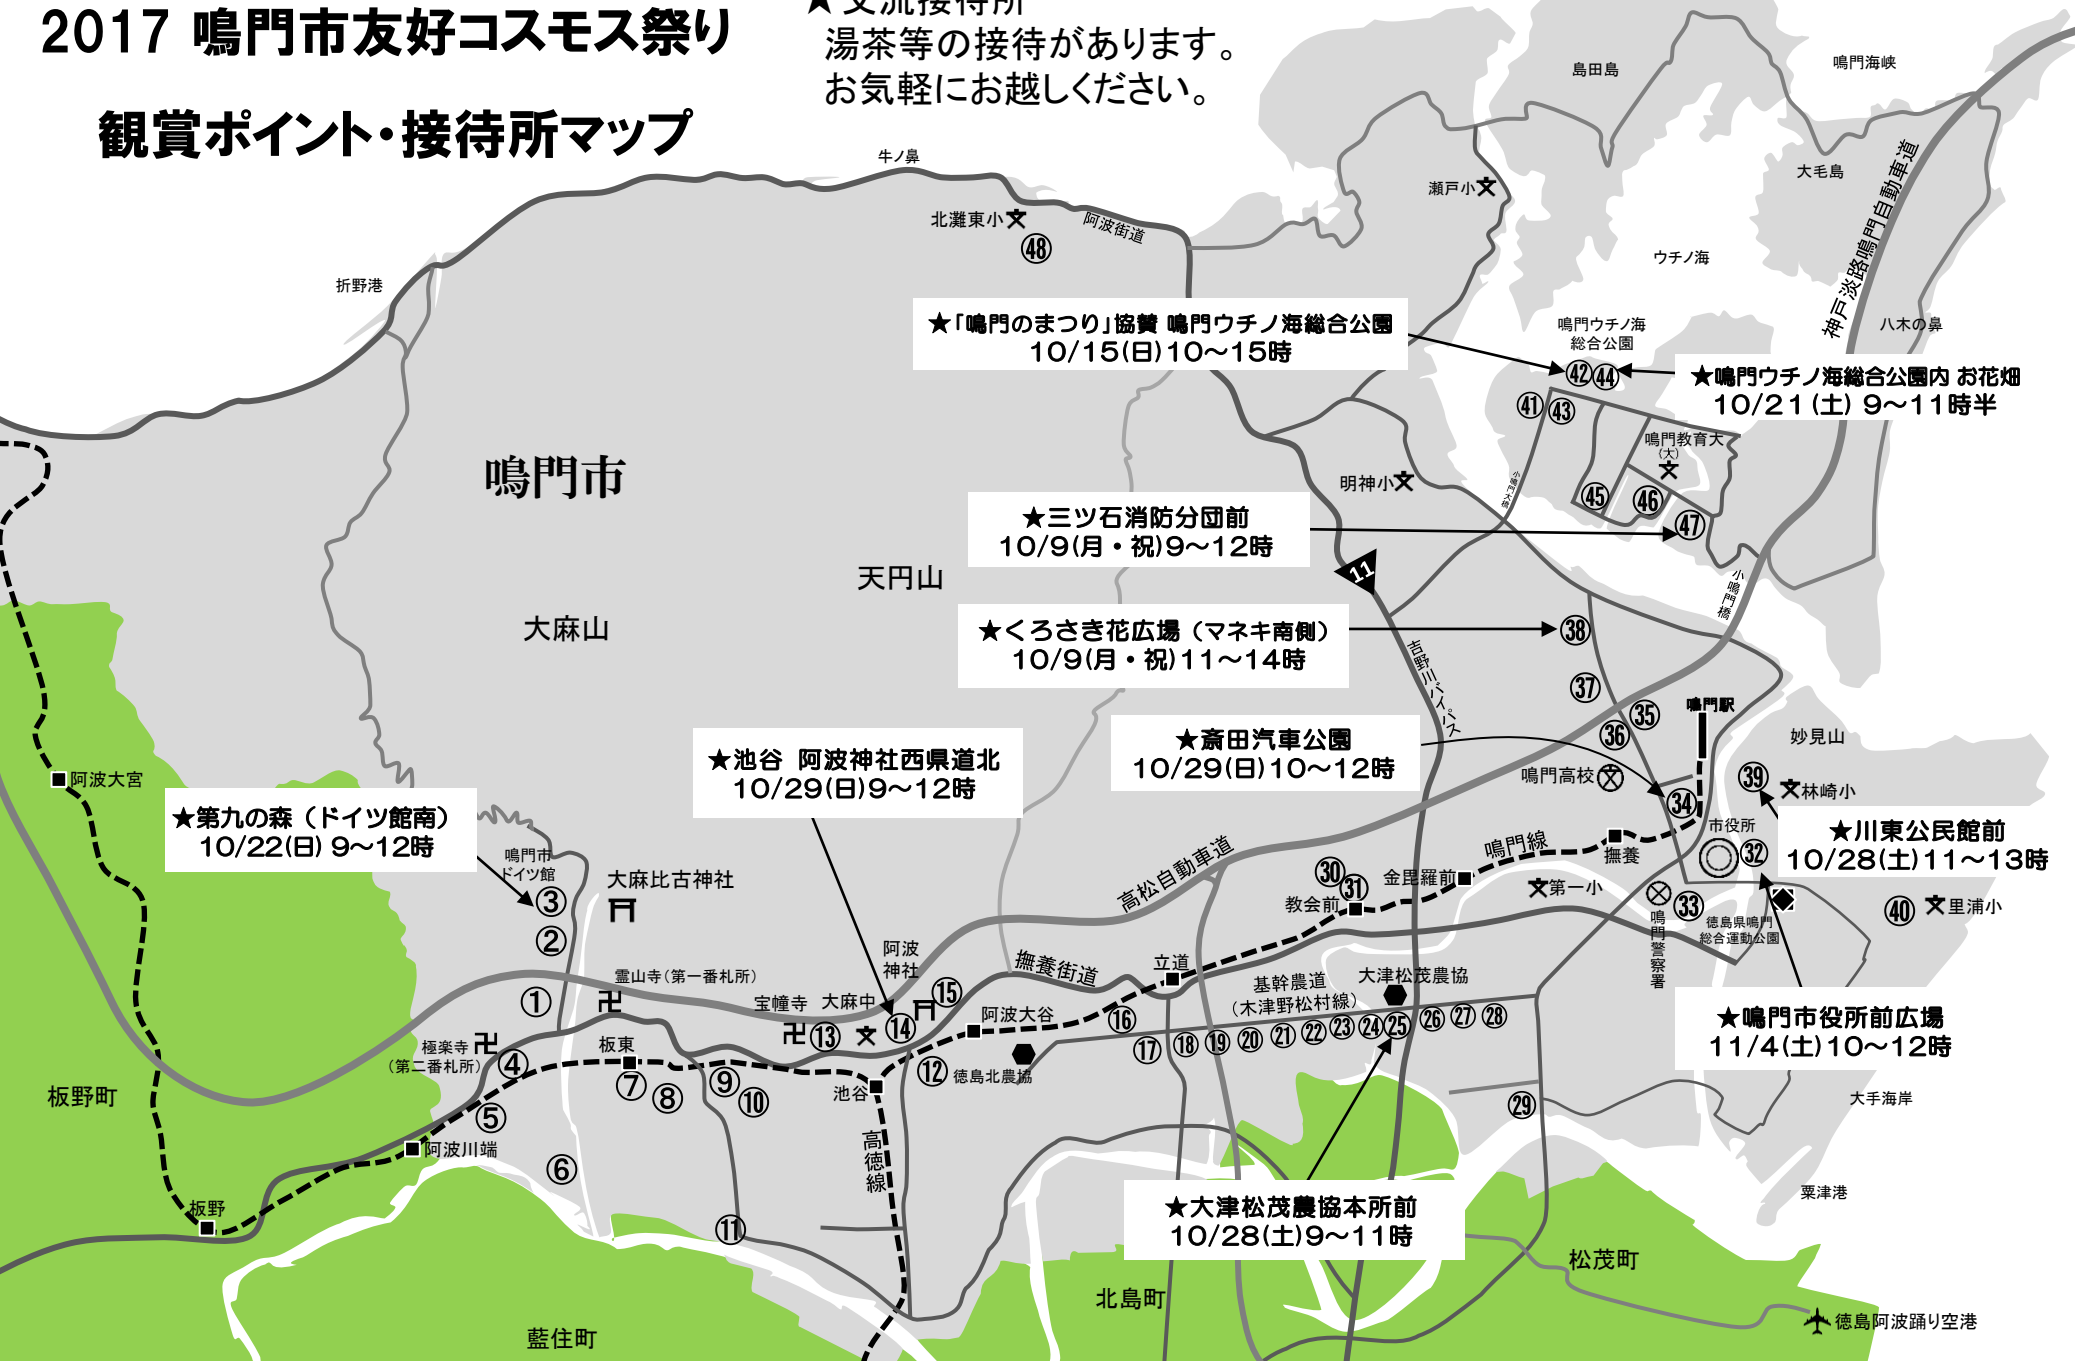

※チラシ①～④⑧表面に番号の地名が記載されています。

# 2017 鳴門市友好コスモス祭り

## 観賞ポイント・接待所マップ

★交流接待所  
湯茶等の接待があります。  
お気軽にお越しください。

★「鳴門のまつり」協賛 鳴門ウチノ海総合公園  
10/15(日) 10～15時

★鳴門ウチノ海総合公園内 お花畑  
10/21(土) 9～11時半

★三ツ石消防分団前  
10/9(月・祝) 9～12時

★くろさき花広場 (マネキ南側)  
10/9(月・祝) 11～14時

★斎田汽車公園  
10/29(日) 10～12時

★池谷 阿波神社西県道北  
10/29(日) 9～12時

★第九の森 (ドイツ館南)  
10/22(日) 9～12時

★川東公民館前  
10/28(土) 11～13時

★鳴門市役所前広場  
11/4(土) 10～12時

★大津松茂農協本所前  
10/28(土) 9～11時