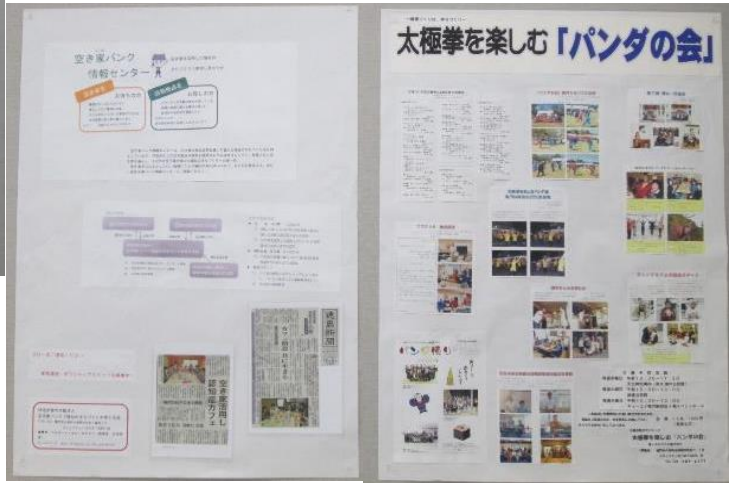

空き家バンクで福祉の
まちづくりを考える会

太極拳を楽しむ
「パンダの会」

鳴門市消費者協会による即売やバザー、消費生活に関するパネル展示・啓発コーナーも開催しました。