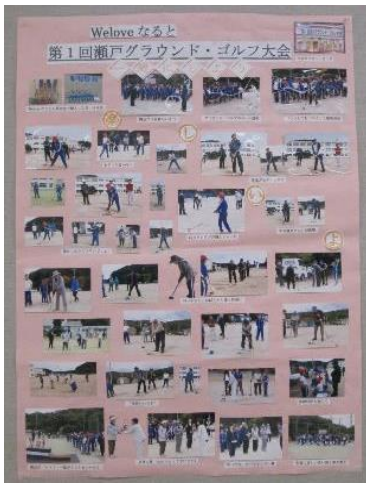

鳴門市花街道・地域
づくりネットワーク

新池川をきれいにする会