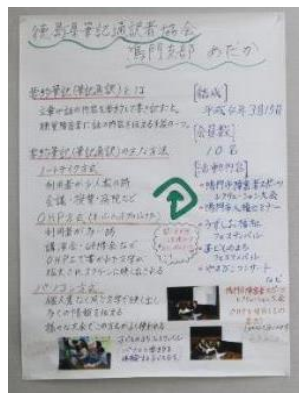

徳島県筆記通訳者協会
鳴門支部 めだか