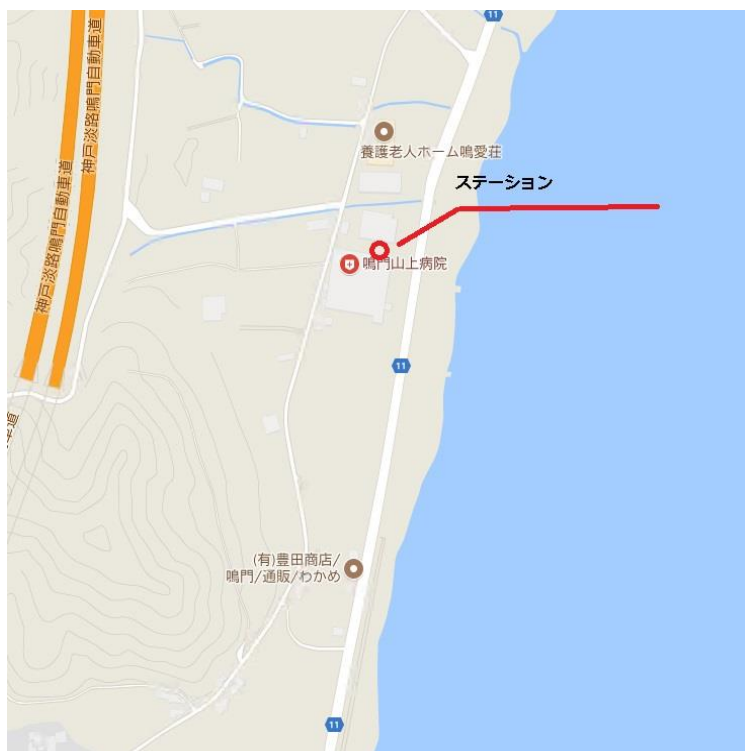

第3金曜日コース (午前)

◎シルバーハイツ 9:30~9:50

◎山上病院 10:00~10:30

第3金曜日コース (午前)

◎みどりの里 10:40~11:00