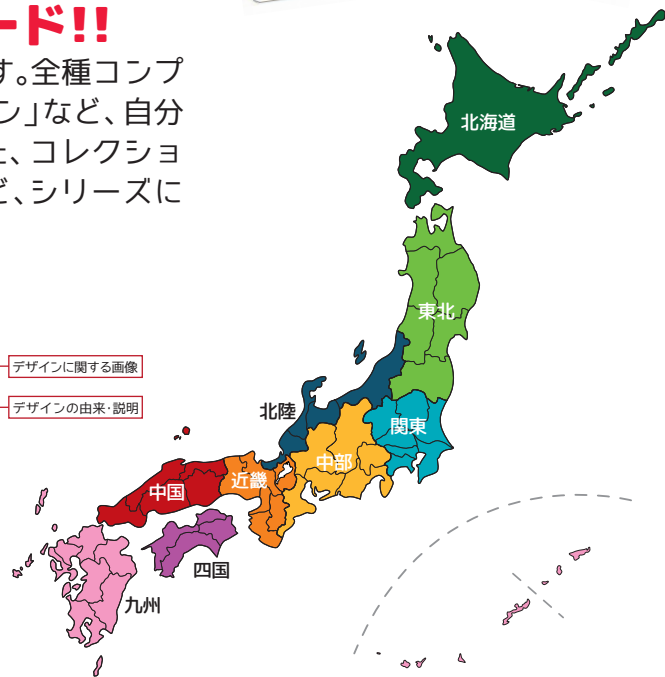

マンホールカード

第9弾!

これまで
第1弾～第8弾
418種 364自治体

第9弾 NEW
2018年12月14日導入
60種 60自治体

シリーズ累計
478種 407自治体

デザイン性あふれるマンホール蓋を
コレクションできる『マンホールカード』に
この冬、新しい仲間たちが加わります。

日本のマンホール蓋は世界に誇れる文化物! 奥深い『楽しさ♪』を1枚に詰め込みました!

日本のマンホール蓋は全国各地デザインが違うご当地モノなのです。その土地に縁のある各所、名物品、スポーツ、キャラクター等が描かれています。まさに日本人の繊細さや丁寧さが生み出した路上の文化物! そのユニークさや美しさに惹かれて訪ね歩くファンが急増する中、ついに世界に誇れる『マンホールカード』がここに誕生!!

集めて『楽しい♪』コレクションカード!!

「マンホールカード」は集める楽しさを大切にしています。全種コンプリートだけでなく、「地域」「都道府県」「市町村」「デザイン」など、自分の好きな集め方を楽しめるように設計しています。また、コレクションする上で欠かせない「材質」「寸法」「彩色」「文章」など、シリーズにおける統一感も大切にしています。

表面はマンホール蓋の写真と設置されている座標軸、ピクトグラムが入ります。

裏面にはデザインの由来やモチーフ、下水道についての情報等を記載します。

カードベースの色を日本を北海道、東北、関東、北陸、中部、近畿、中国、四国、九州の9つの地域で色分けしています。

「マンホールカード」は 無料GETできます!

「マンホールカード」は、下水道関連施設や観光案内所等で無料配布されています。各カードの詳しい配布場所は、GKPのホームページにてご確認ください。

GKP 下水道広報プラットホーム

配布場所は で検索

あなたの街の
マンホールや

旅行で訪れた
あの街の
マンホールや

思い出の街の
マンホールが

マンホール
カードに
なりました。