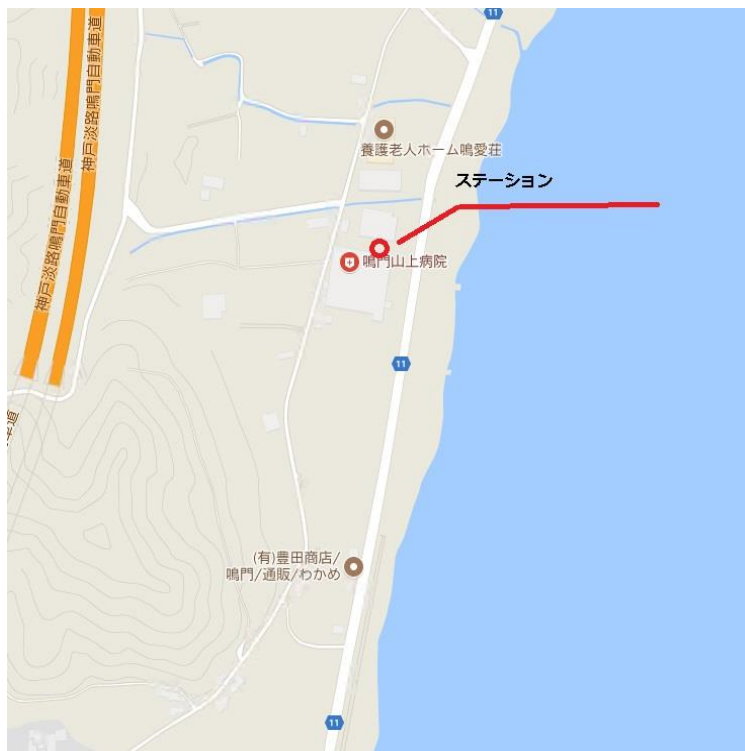

第3金曜日コース (午前)

◎シルバーハイツ 9:30~10:00

◎山上病院 10:00~10:30

第3金曜日コース (午前)

◎みどりの里 10:40~11:00