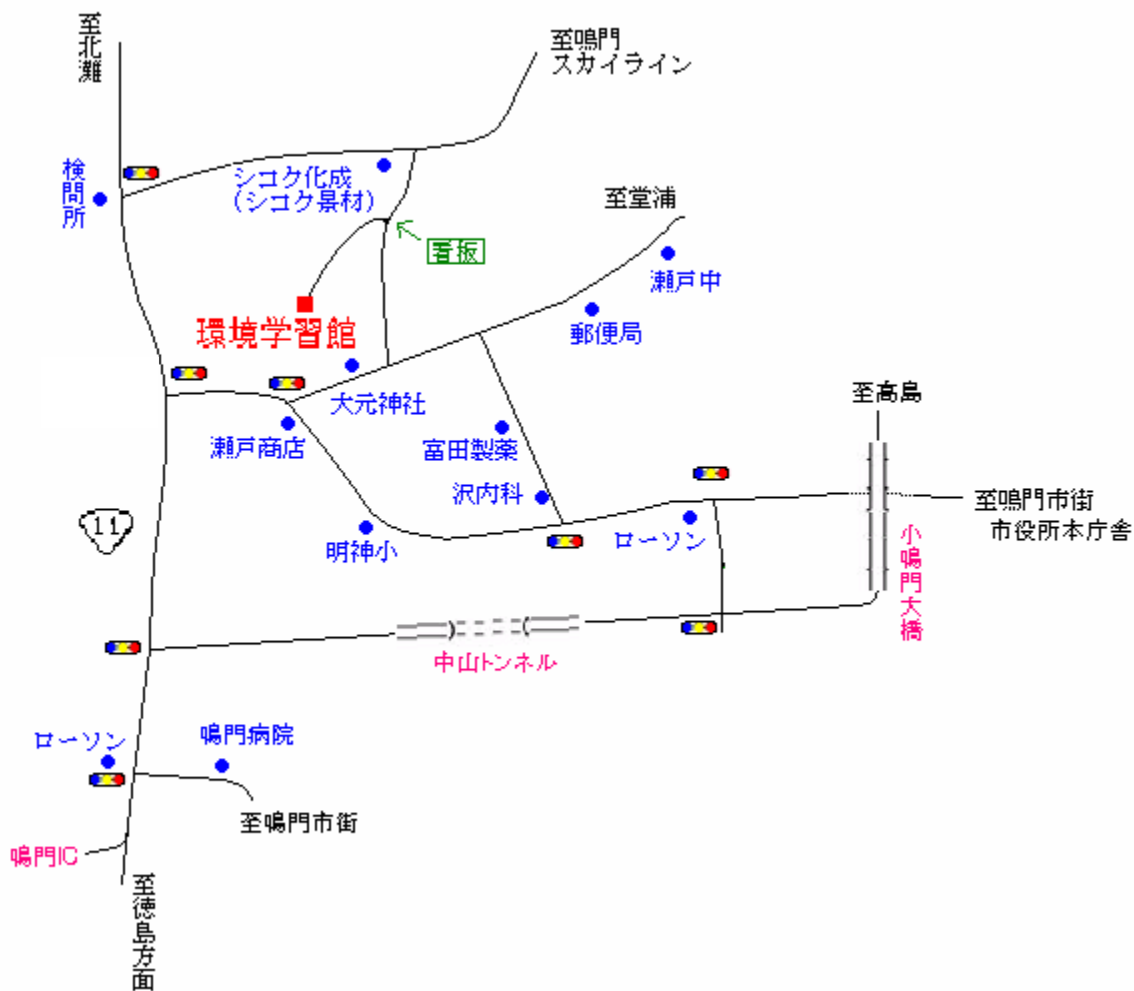

鳴門市クリーンセンター リサイクルプラザ 環境学習館

電話番号 088-683-7568

メール kankyo@city.naruto.lg.jp (環境政策課共通)

住所 〒771-0361 徳島県鳴門市瀬戸町堂浦字浦代105番地17-2

↓ 地図 ↓

所要時間

自動車・・・ 鳴門市役所から 約15分
鳴門ICから 約15分

バスで・・・ 鳴門市役所から『北泊線』に乗車
「大元神社」で降車。**タクシー**で1, 2分
(傾斜がかなり厳しく長いため、
徒歩はおすすめできません。)