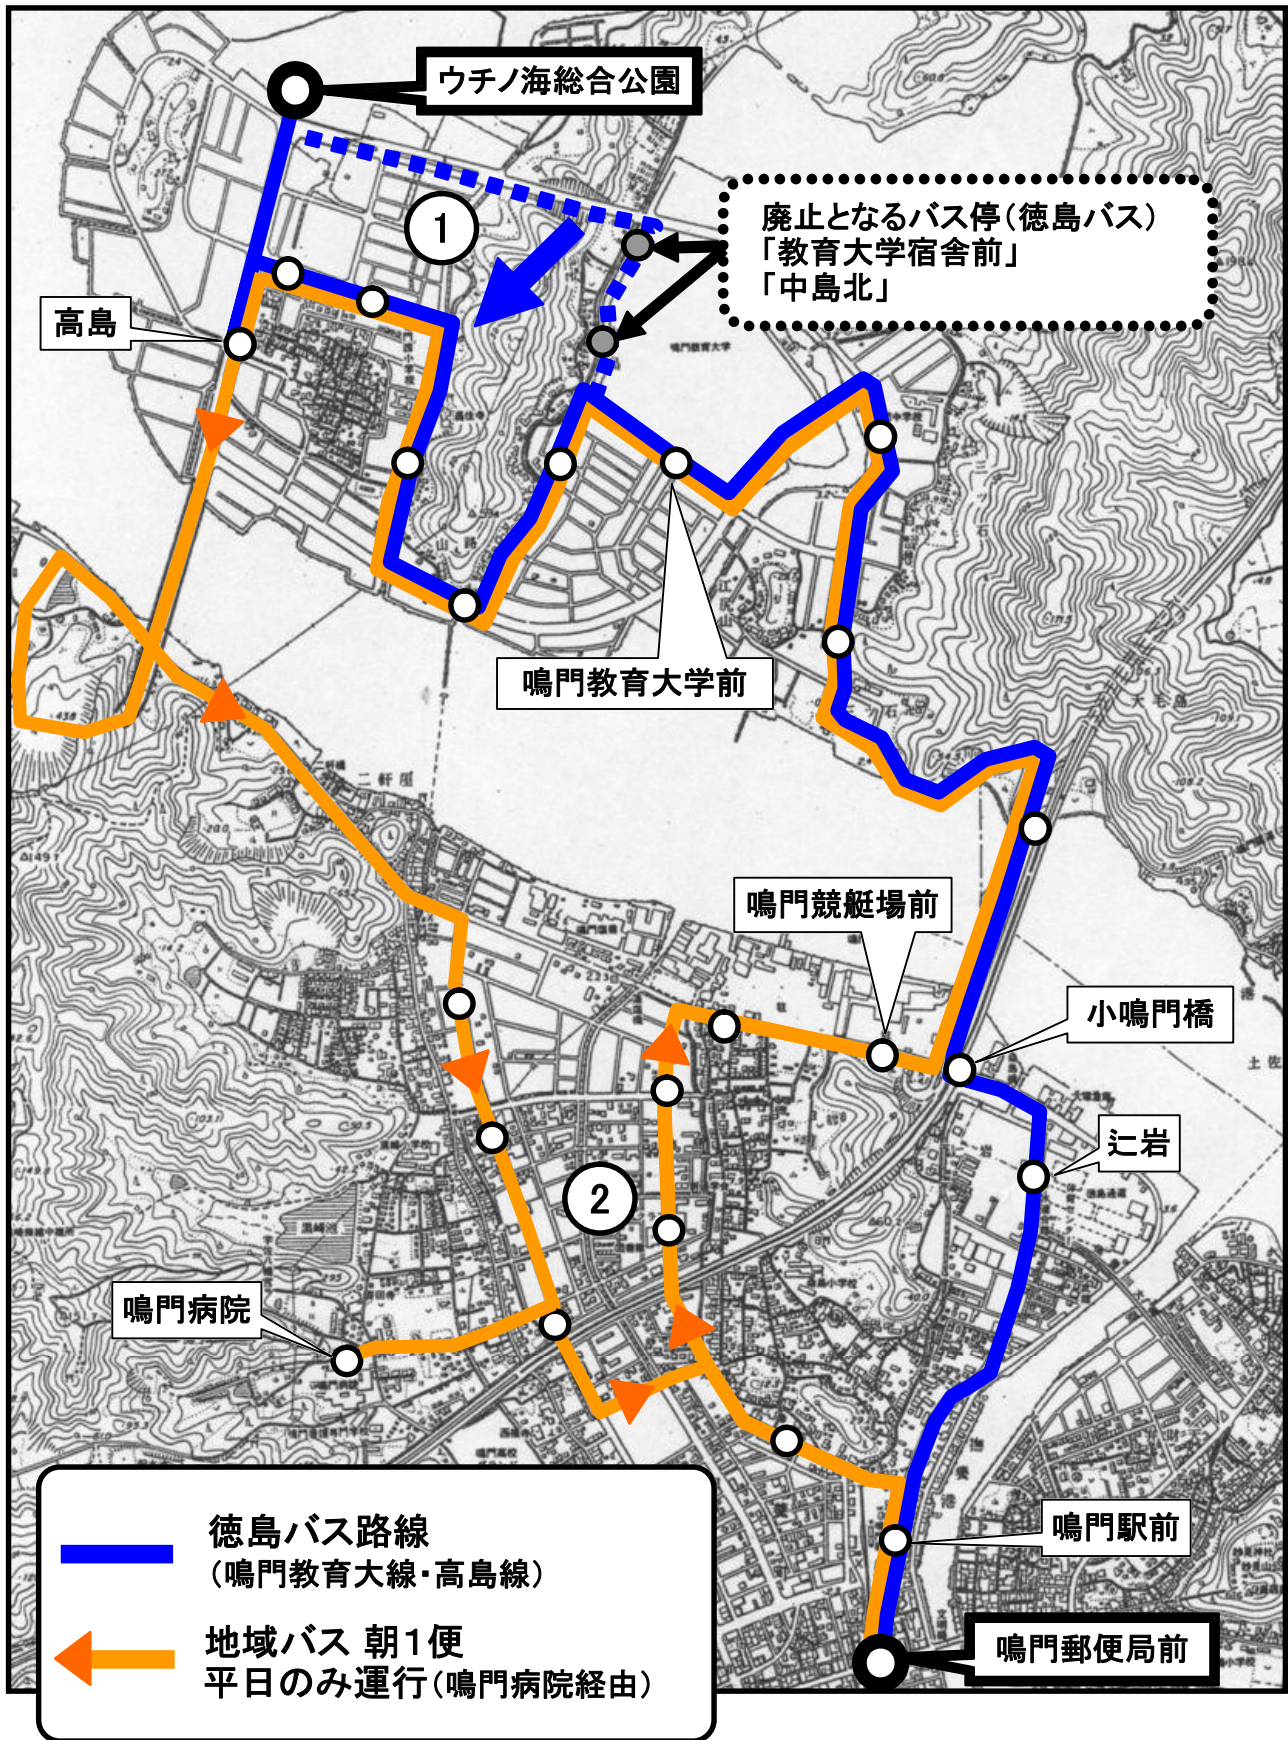

高島方面 路線図 (平成22年12月1日より)

- ① 徳島バス「鳴門教育大学前～ウチノ海公園」の区間を地域バスと同じ経路に変更
- ② 地域バス 朝1便 平日のみ運行(鳴門病院経由)