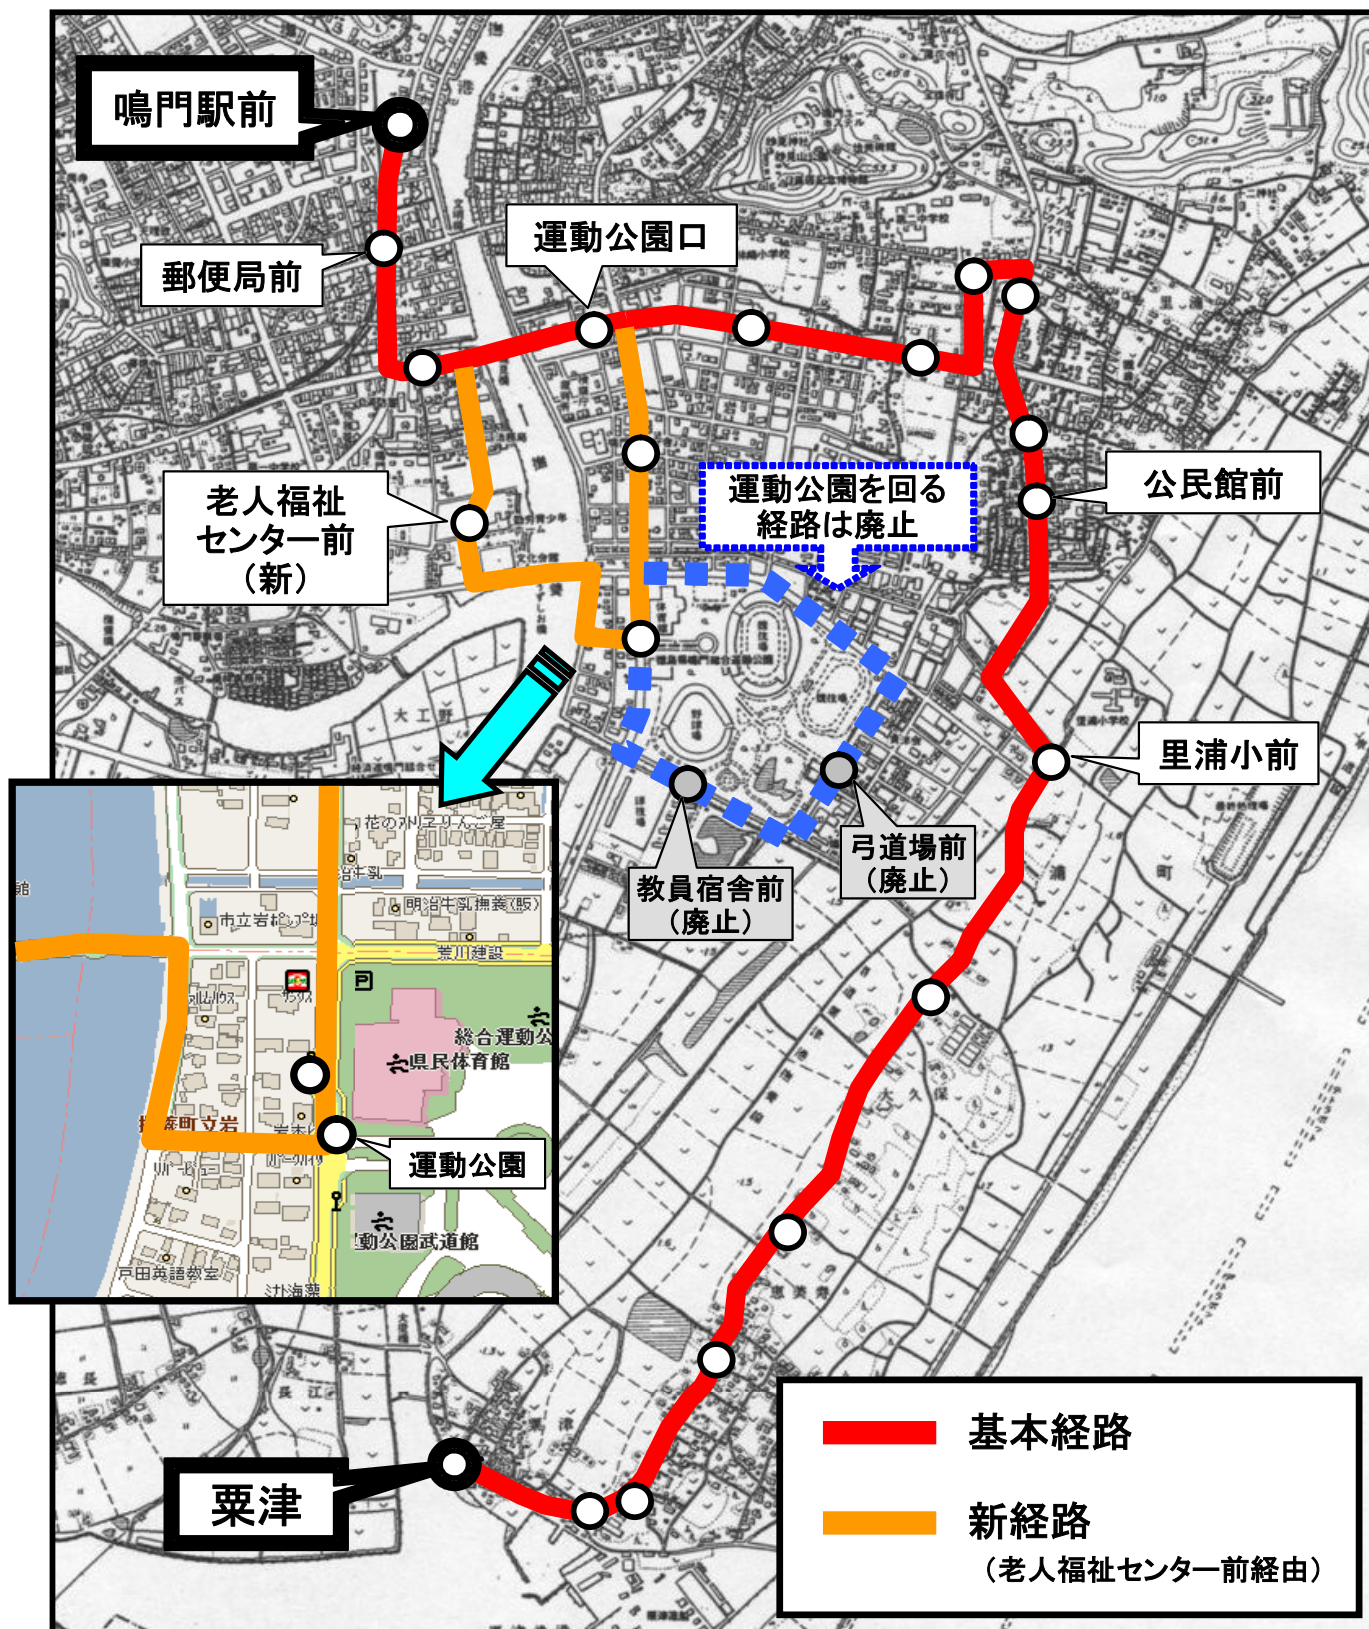

# 里浦栗津運動公園線 路線図 (平成22年12月1日より)

※運動公園を回る経路を廃止し、「老人福祉センター～運動公園」の経路に変更します。  
※時間帯によって、新経路(「運動公園口」を通らない)を運行します。