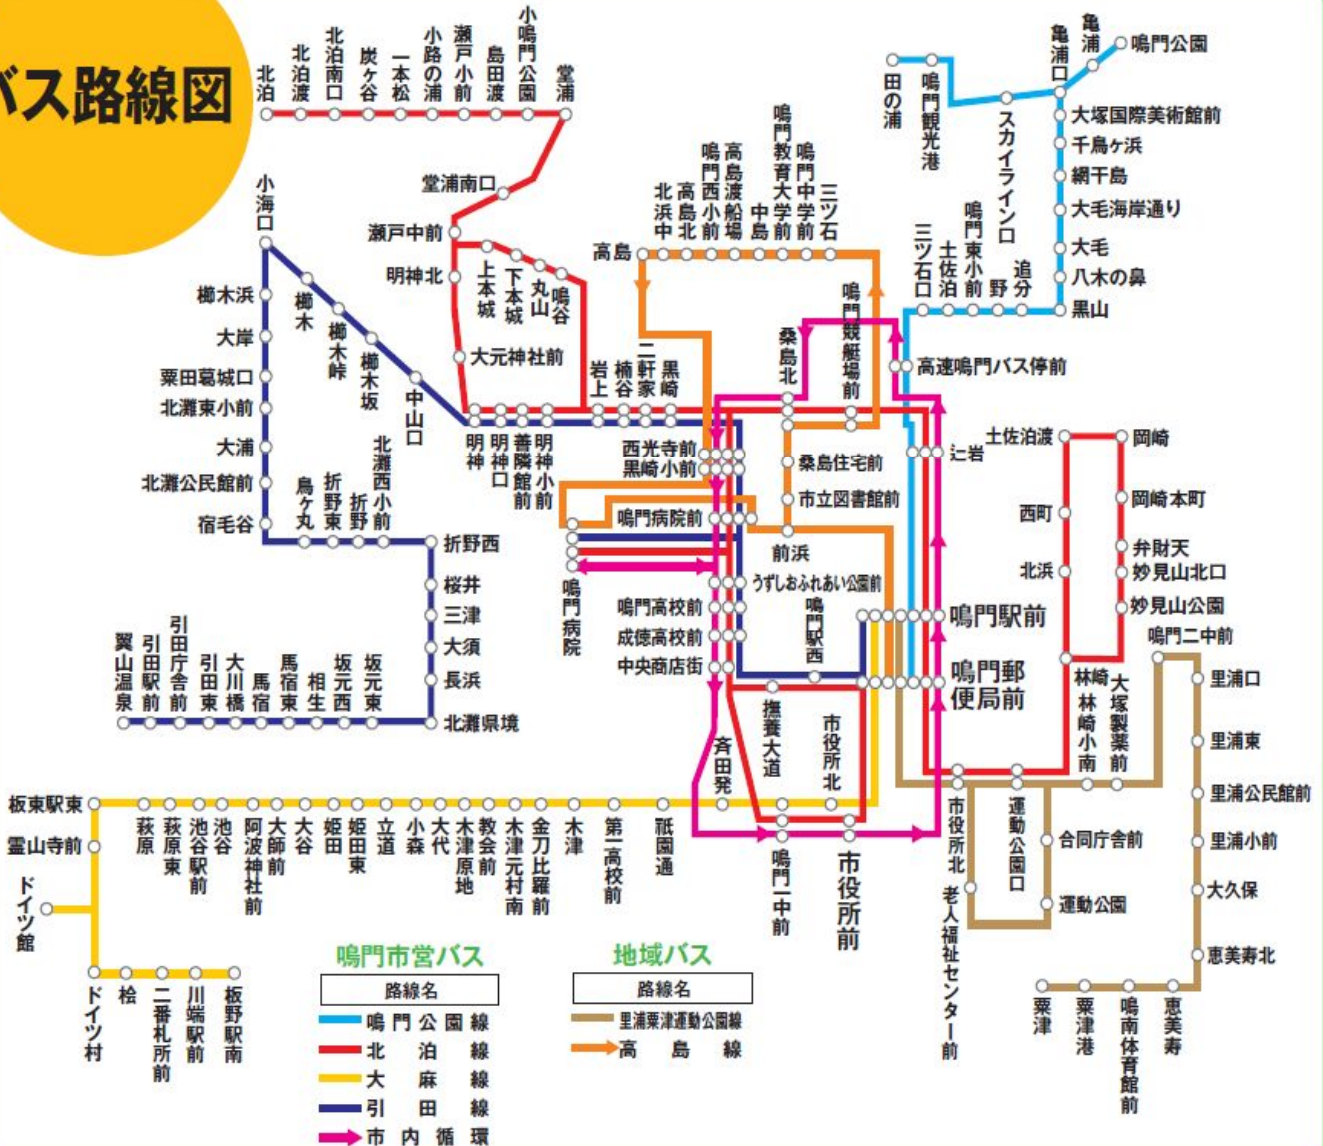

# 徳島バスにおける「鳴門市高齢者等無料バス優待券」の利用について

無料で利用できる路線・区間(内面時刻表 黄色部分)

路線 鳴門教育大線・高島線

区間 「ウチノ海総合公園～鳴門市役所前までの区間」

【ウチノ海総合公園 → 徳島駅を利用する場合】

ウチノ海総合公園 ▶ 鳴門市役所前 ▶ 徳島駅

適用区間のため  
無料

適用区間外のため  
有料

市役所前からの  
運賃分を支払う

【徳島駅→ウチノ海総合公園を利用する場合】

徳島駅 ▶ 鳴門市役所前 ▶ ウチノ海総合公園

適用区間外のため  
有料

適用区間のため  
無料

市役所前までの  
運賃分を支払う

## 注意事項

- ①適用路線は鳴門教育大線・高島線「高島・ウチノ海総合公園」発着の便で、他の徳島バス路線は適用できません。
- ②整理券は、乗車時に必ず取り、降車時に運賃箱へ入れてください。
- ③優待券は必ず所持し、降車時に提示してください。所持していない場合は、通常料金を支払って頂くことになります。

## バス路線図

鳴門市地域バスに関するお問合せは  
 〒772-8501 鳴門市撫養町南浜字東浜170  
 鳴門市役所 企画広報課 交通政策室  
 TEL.088-684-1013

地域バスの運行に関するお問合せは  
**鳴門第一タクシー(有)**  
 TEL.685-5555