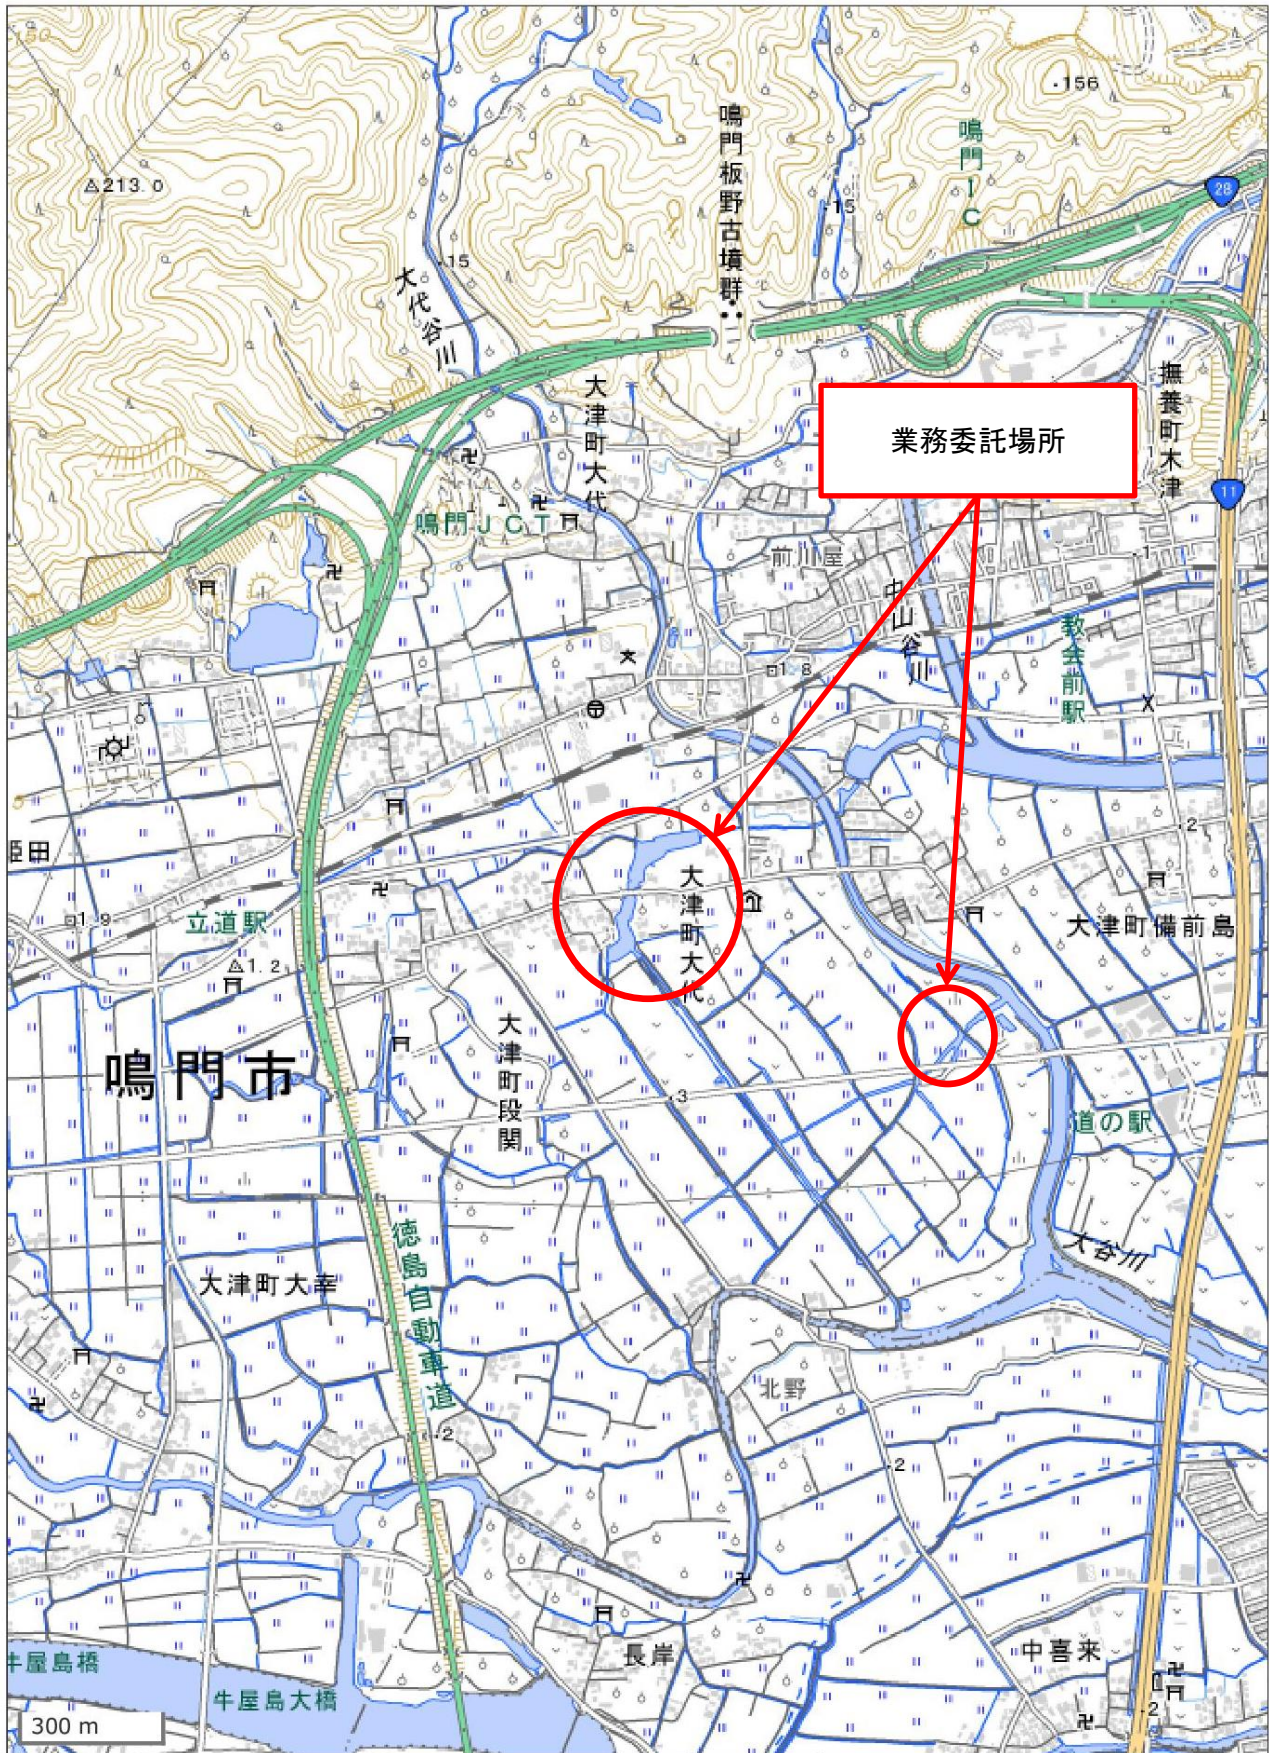

位置図

業務委託名:大代地区外遊水池特定外来種水草除去業務

地理院タイルを編集して作成