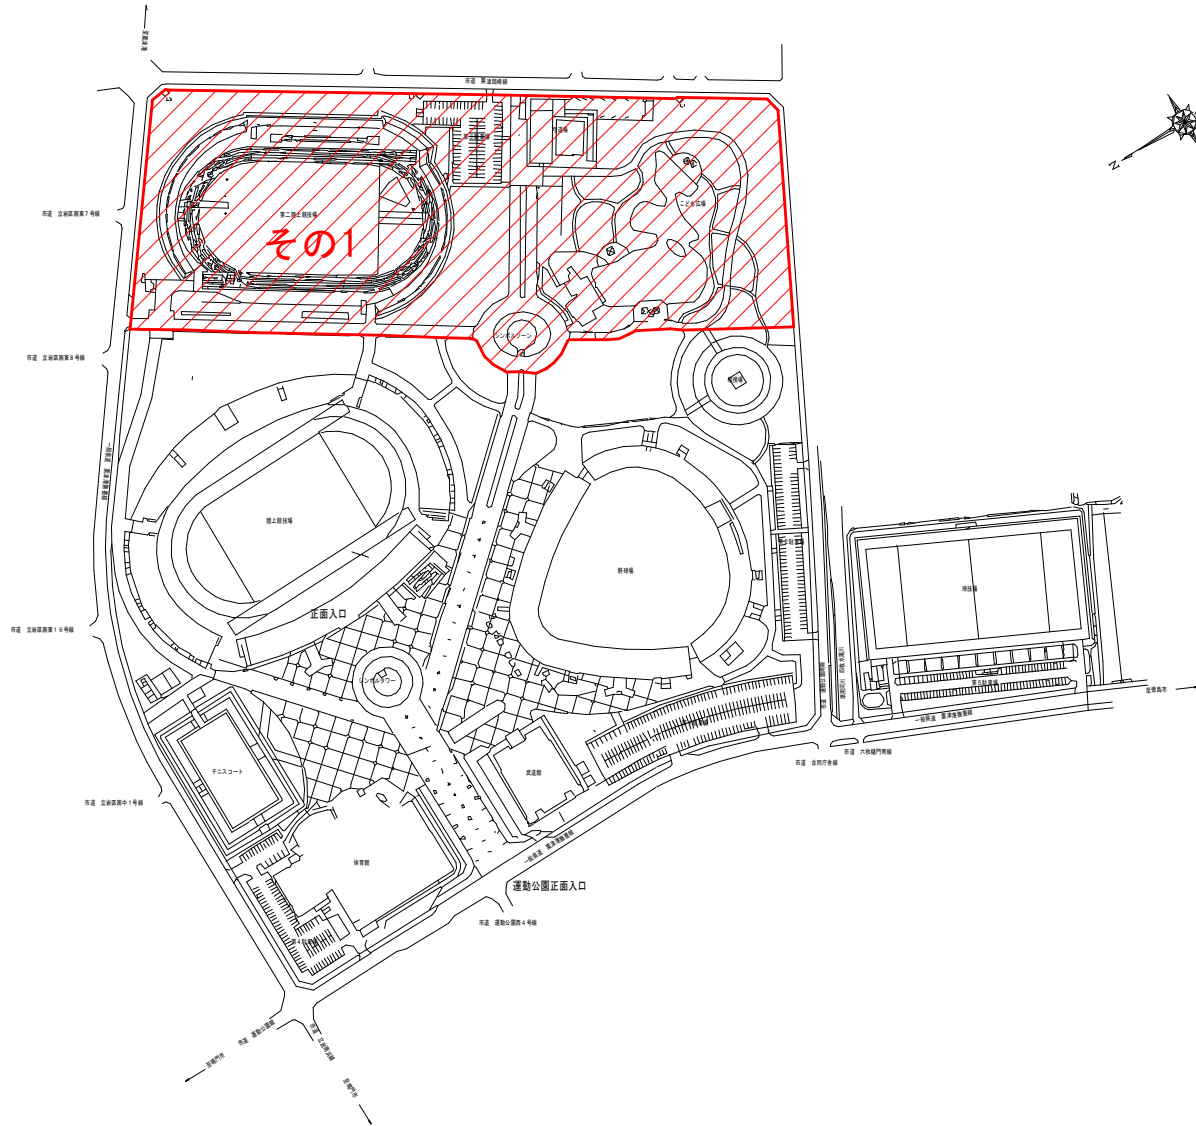

鳴門総合運動公園 1/2000

図面番号	第 1 号	図面総数	第 1 葉			
図面名称	鳴門総合運動公園植栽管理業務 (その1)					
図 名	平 面 図 縮尺 分の1					
作成年月日		所属年度	令和3年度			
係 員	課長	副課長	係長	設計	製図	照査
鳴門市都市建設部公園緑地課						