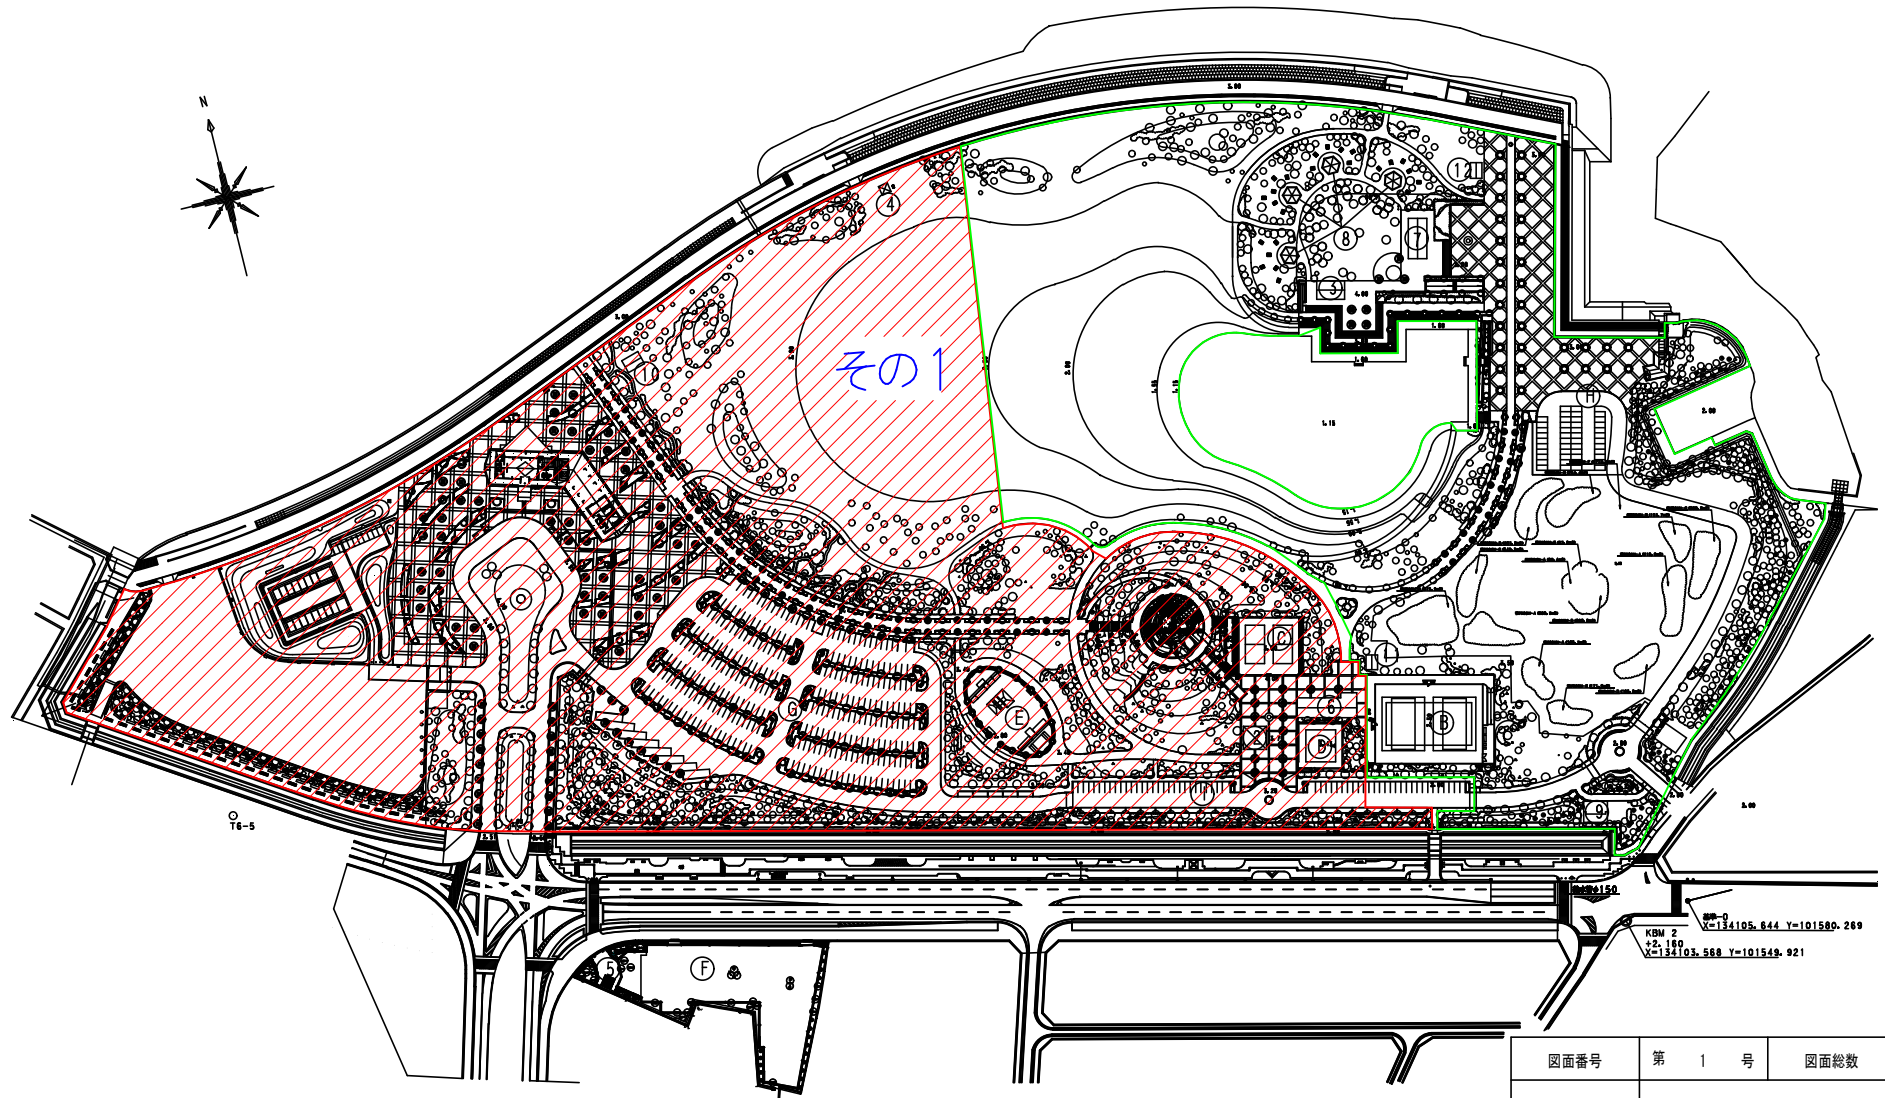

# ウチノ海総合公園平面図

図面番号	第 1 号	図面総数	第 1 葉
図面名称	鳴門ウチノ海総合公園植栽管理業務（その1）		
図 名	平 面 図 縮尺 分の1		
作成年月日		所属年度	令和5年度
係 員	課長	副課長	係長
			設計
			製図
			照査
鳴門市都市建設部公園緑地課			