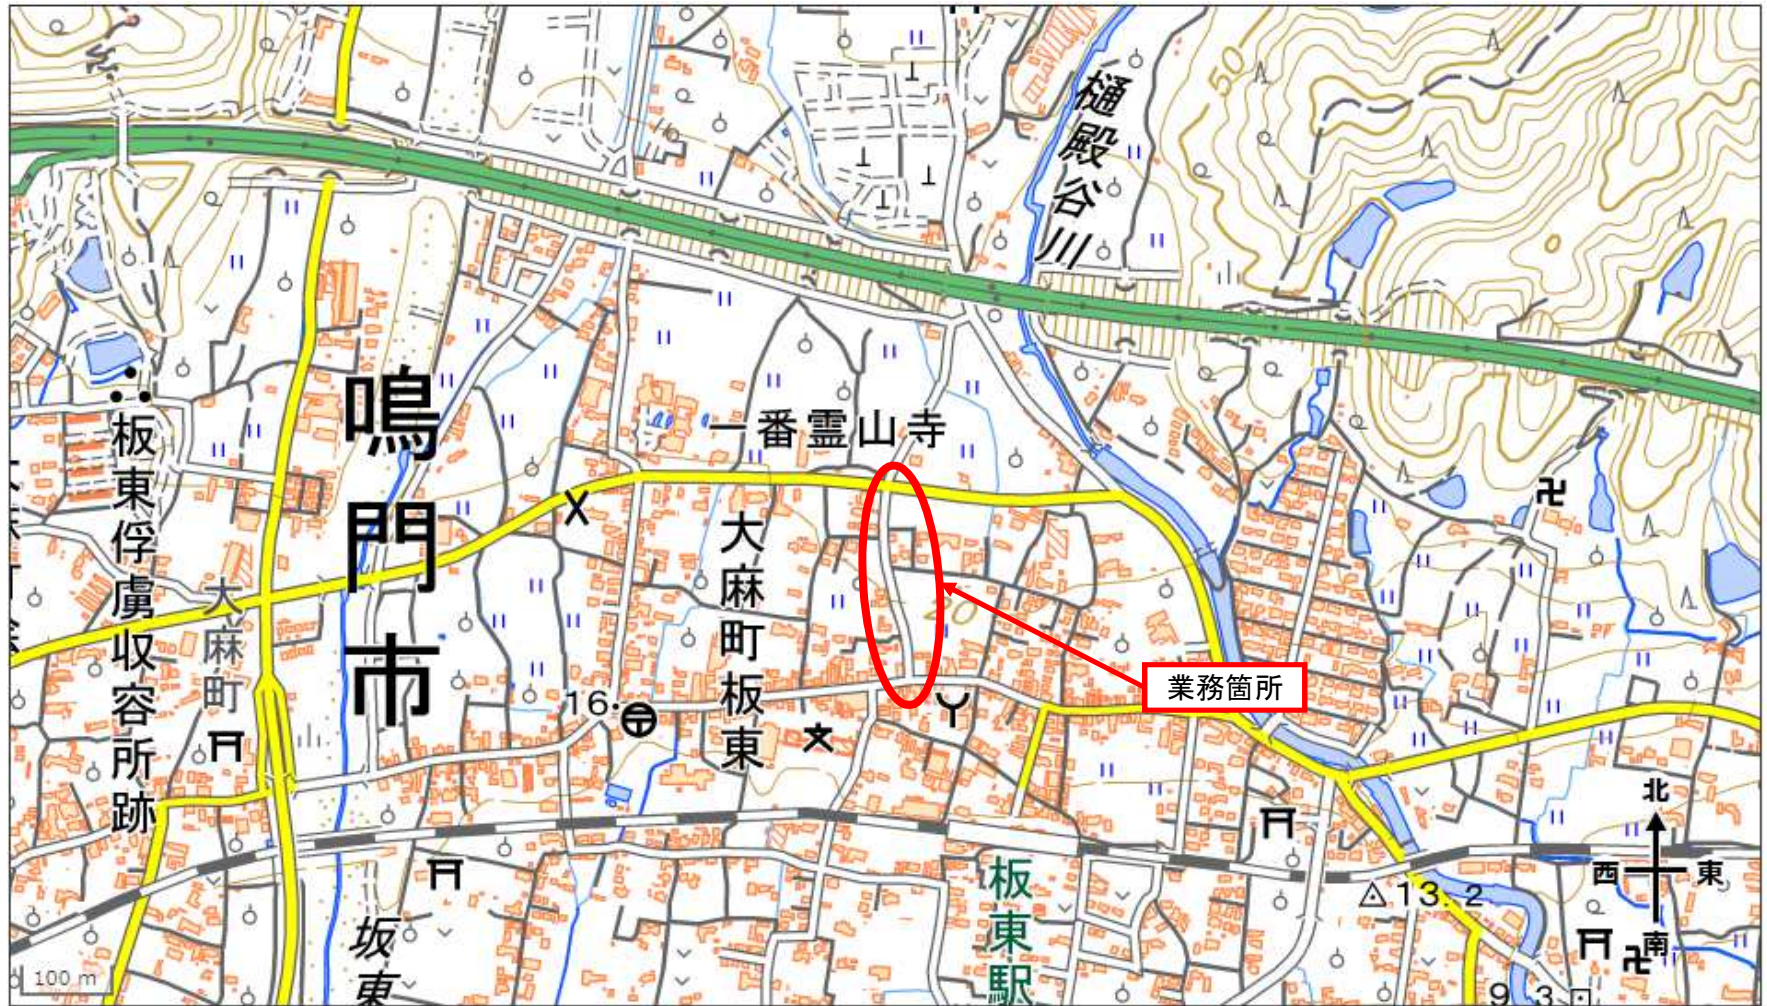

業務位置図

業務名 : 板東保育所西線道路改良設計業務

この地図は、電子地形図(国土地理院)を加工し、作成したものです。