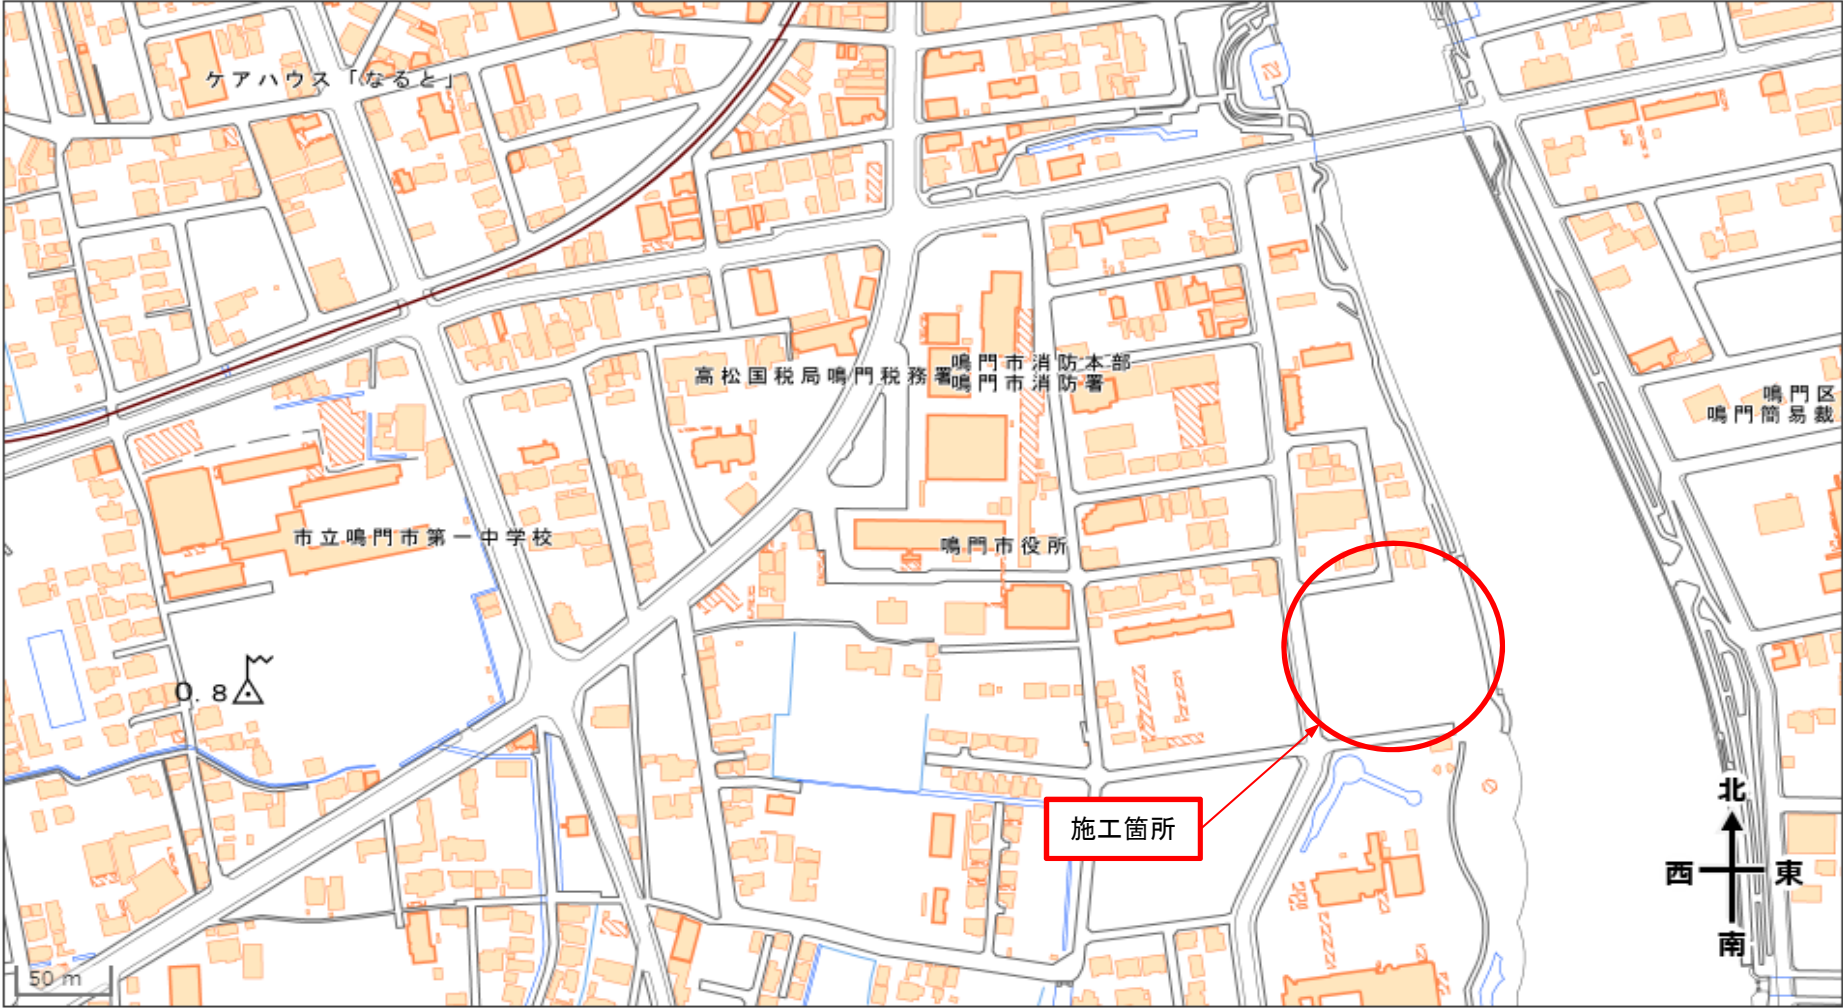

工事位置図

工事名：職員駐車場整備工事

この地図は、電子地形図(国土地理院)を加工し、作成したものです。