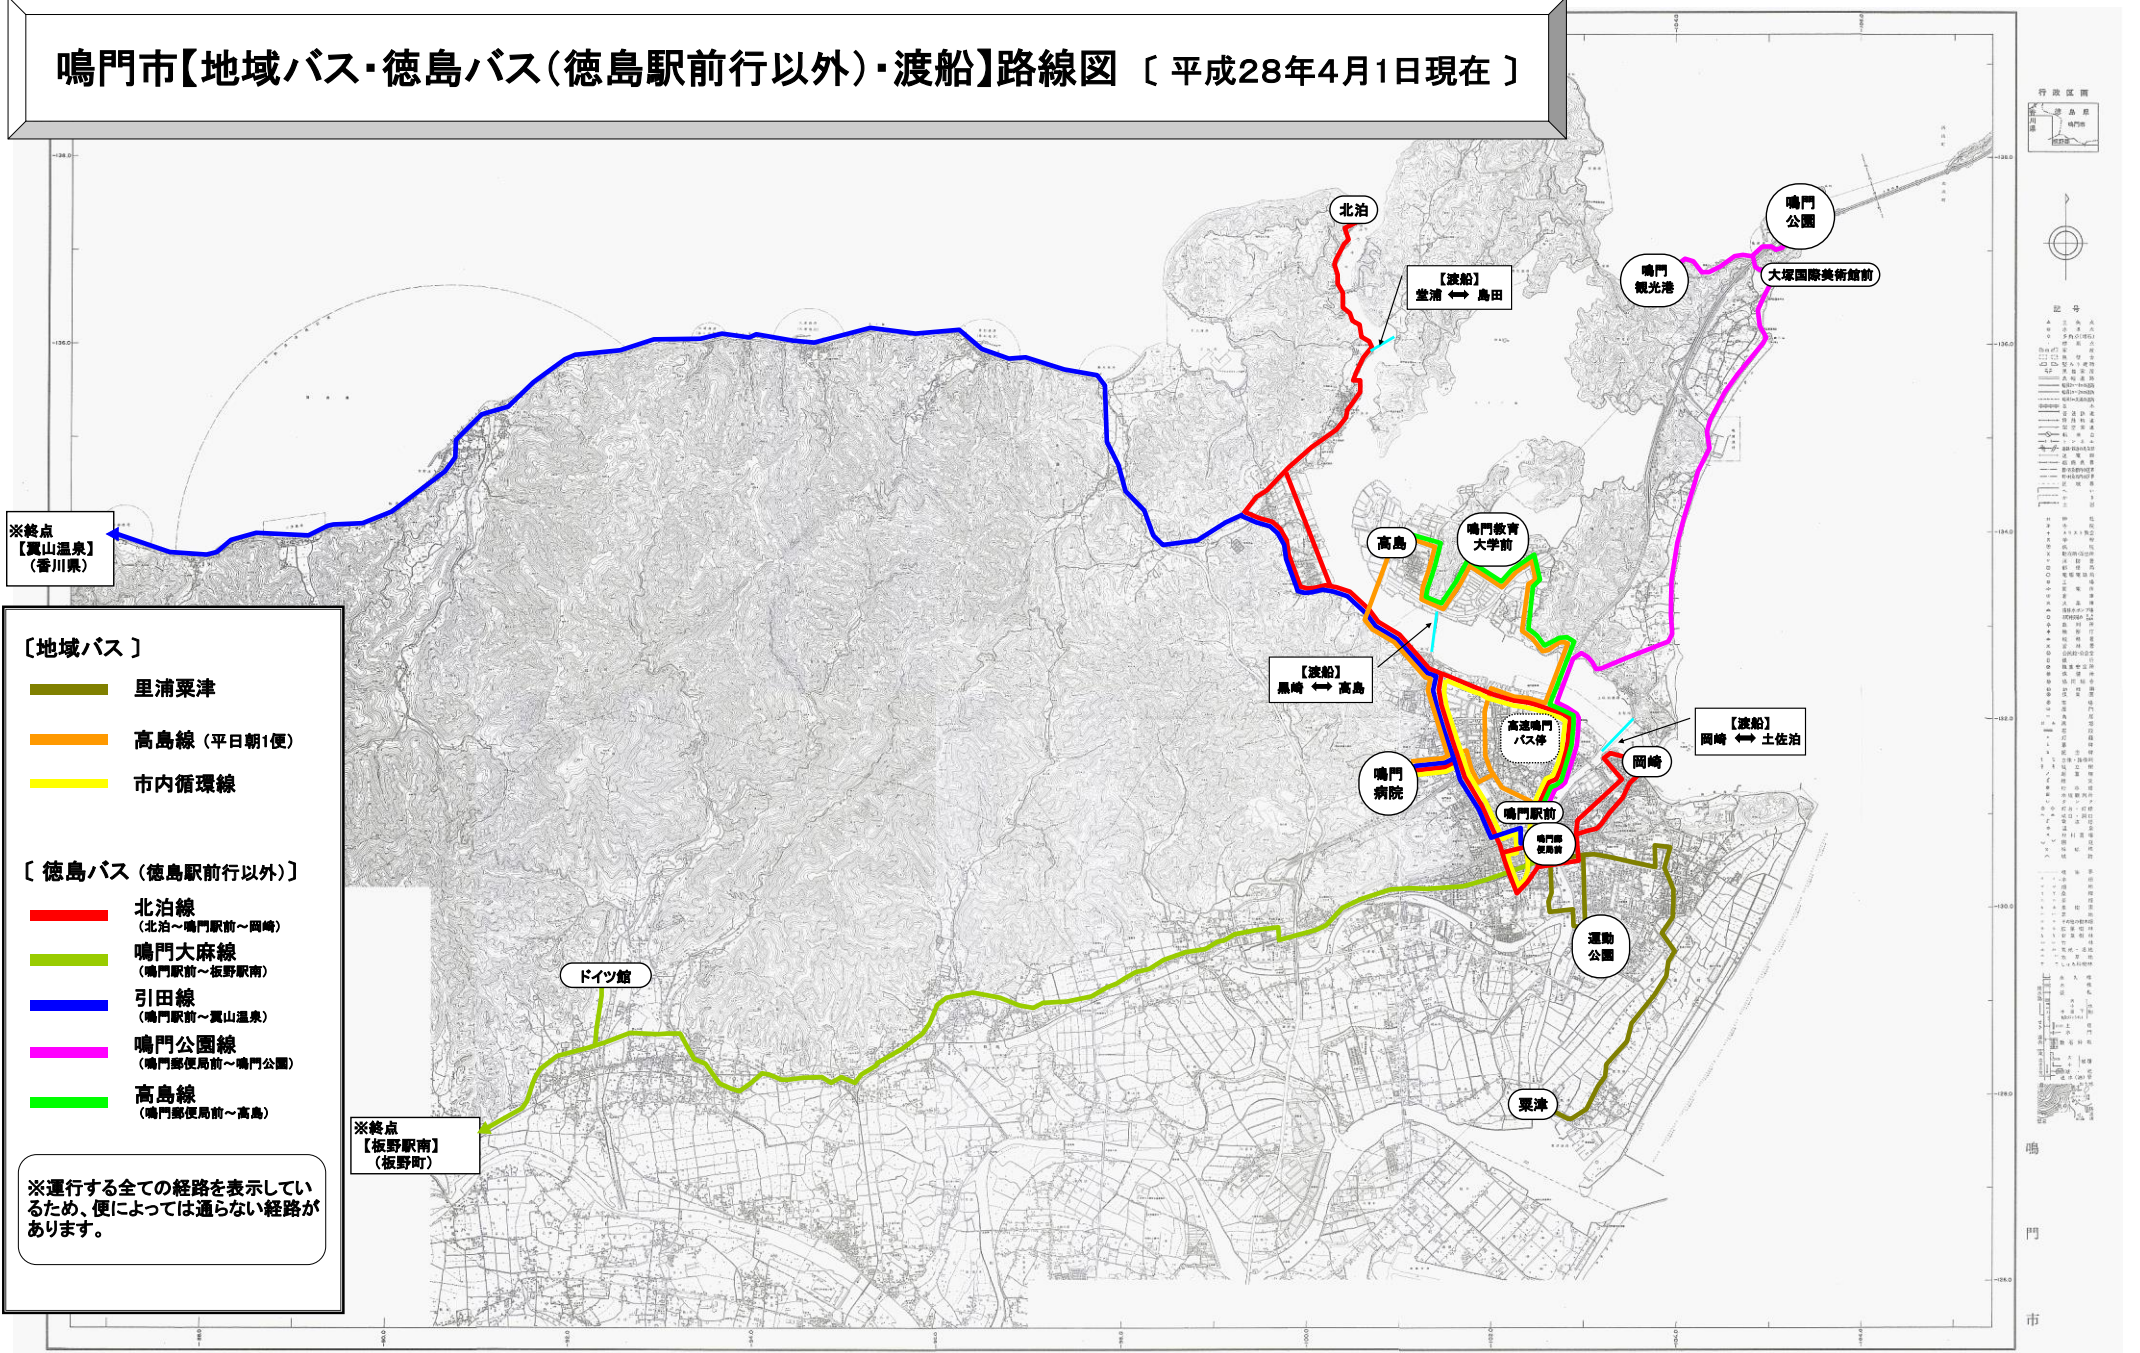

鳴門市【地域バス・徳島バス(徳島駅前行以外)・渡船】路線図 [平成28年4月1日現在]

※終点
【真山温泉】
(香川県)

【地域バス】

- 里浦栗津
- 高島線 (平日朝1便)
- 市内循環線

【徳島バス(徳島駅前行以外)】

- 北泊線
(北泊～鳴門駅前～岡崎)
- 鳴門大麻線
(鳴門駅前～板野駅南)
- 引田線
(鳴門駅前～真山温泉)
- 鳴門公園線
(鳴門郵便局前～鳴門公園)
- 高島線
(鳴門郵便局前～高島)

※運行する全ての経路を表示しているため、便によっては通らない経路があります。

※終点
【板野駅南】
(板野町)